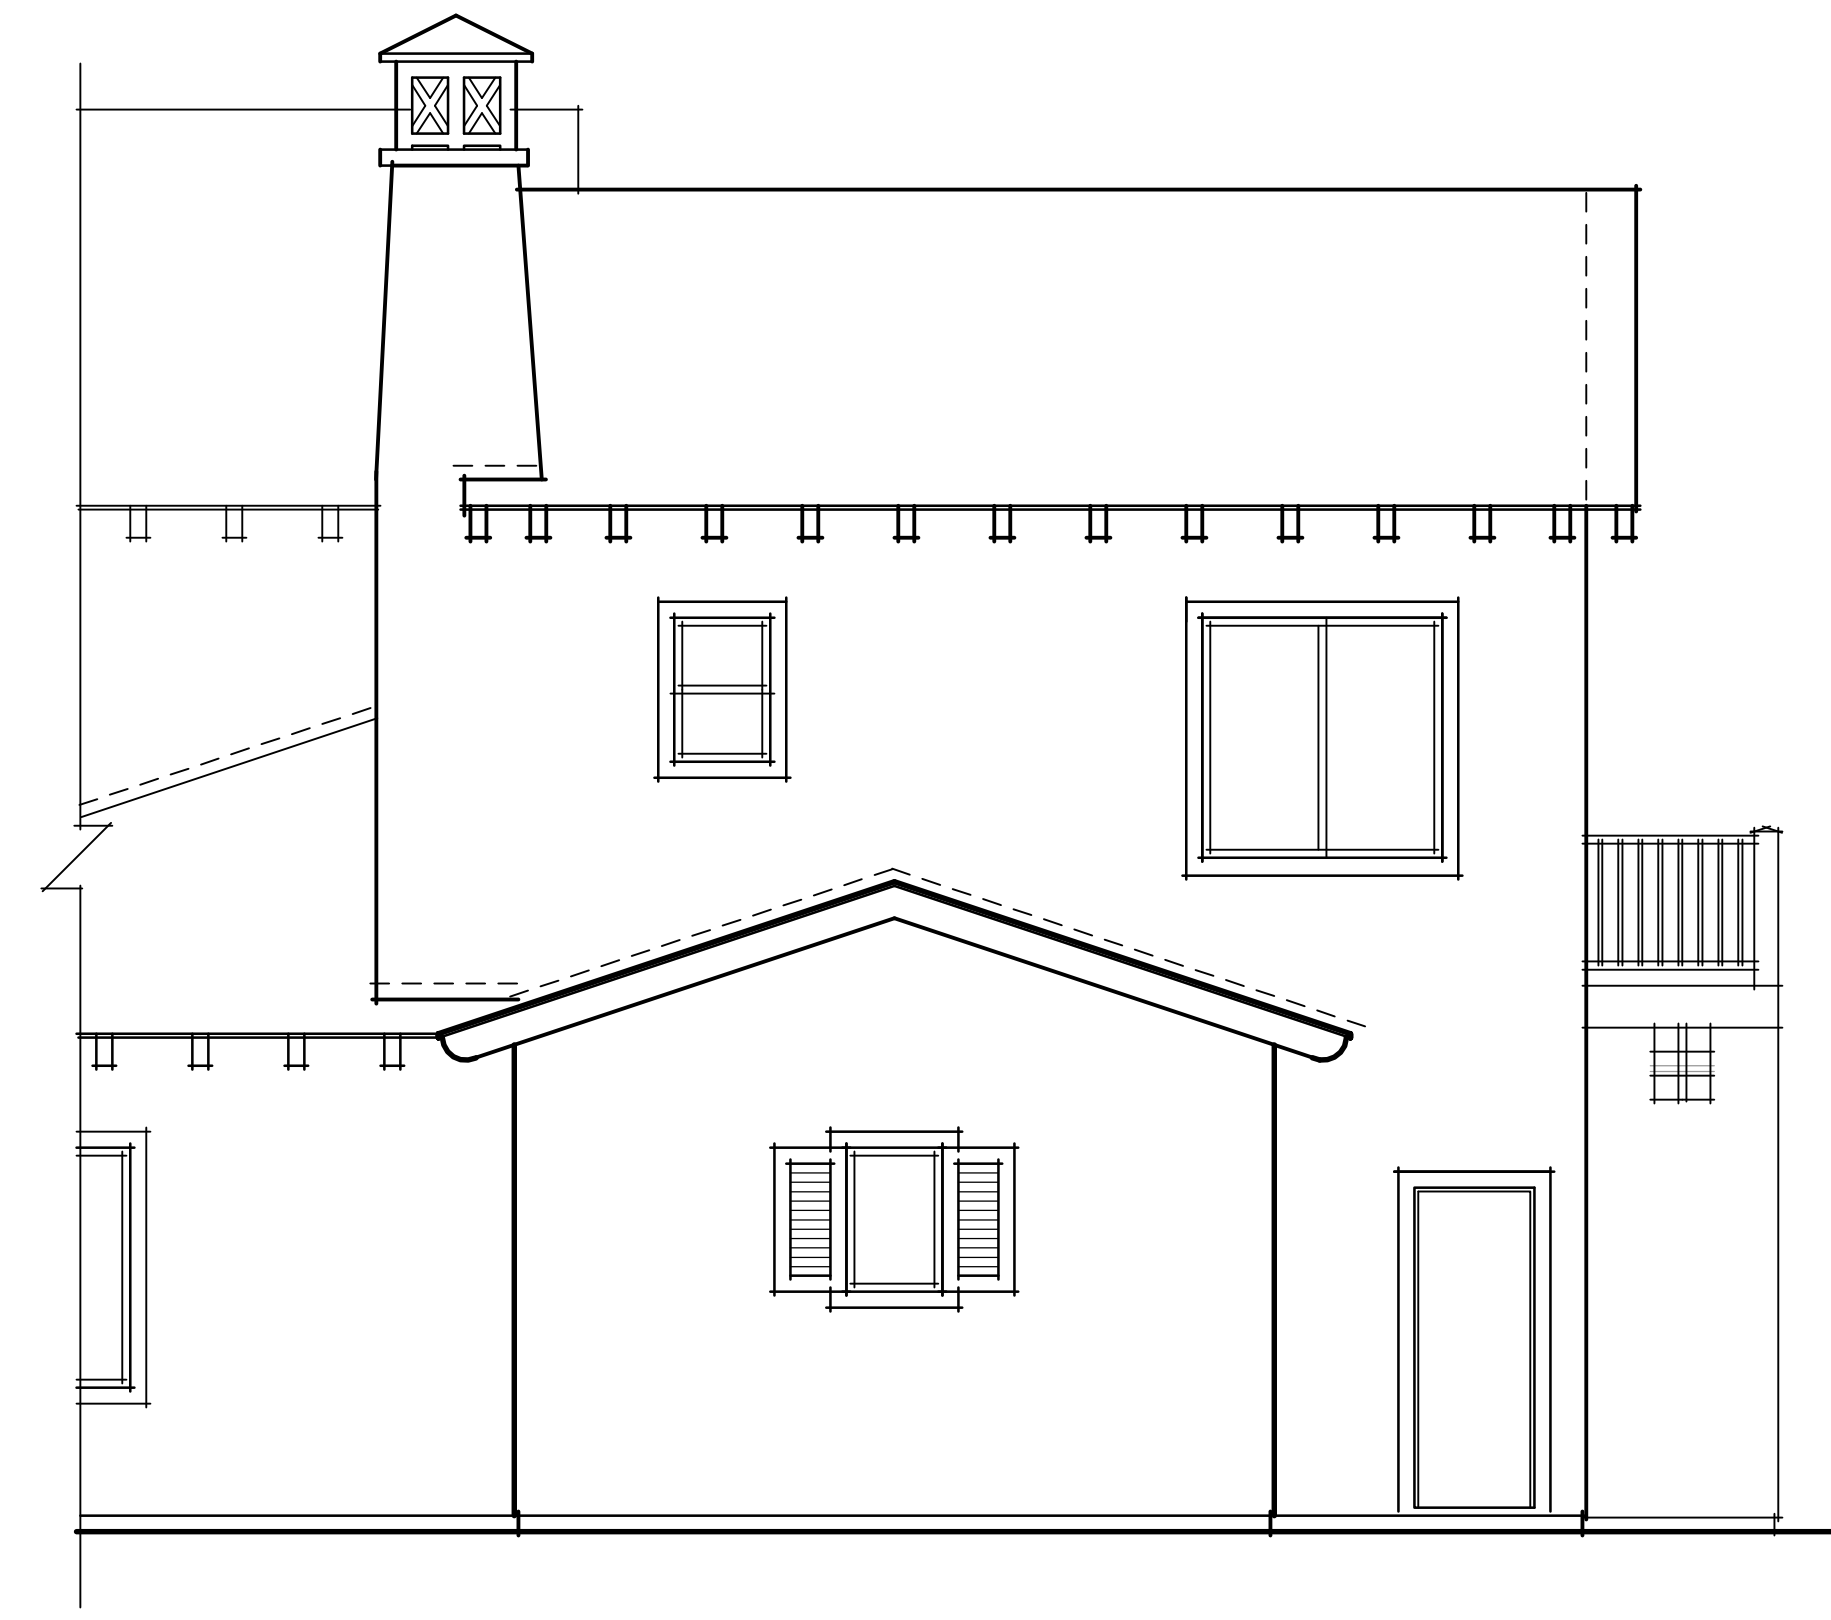

OPTIONAL LEFT ELEV 'D'
CARRIAGE UNIT

OPTIONAL REAR ELEV 'D'
CARRIAGE UNIT

OPTIONAL LEFT ELEV 'C'
CARRIAGE UNIT

OPTIONAL REAR ELEV 'C'
CARRIAGE UNIT

OPTIONAL FRONT ELEV 'D'
CARRIAGE UNIT

OPTIONAL BEDROOM / BATH / LIVING RM SCALE: 1/4" = 1'-0"
CARRIAGE UNIT +795 SQ. FT.

OPTIONAL FRONT ELEV 'C'
CARRIAGE UNIT

OPTIONAL BEDROOM / BATH / LIVING RM SCALE: 1/4" = 1'-0"
CARRIAGE UNIT +795 SQ. FT.