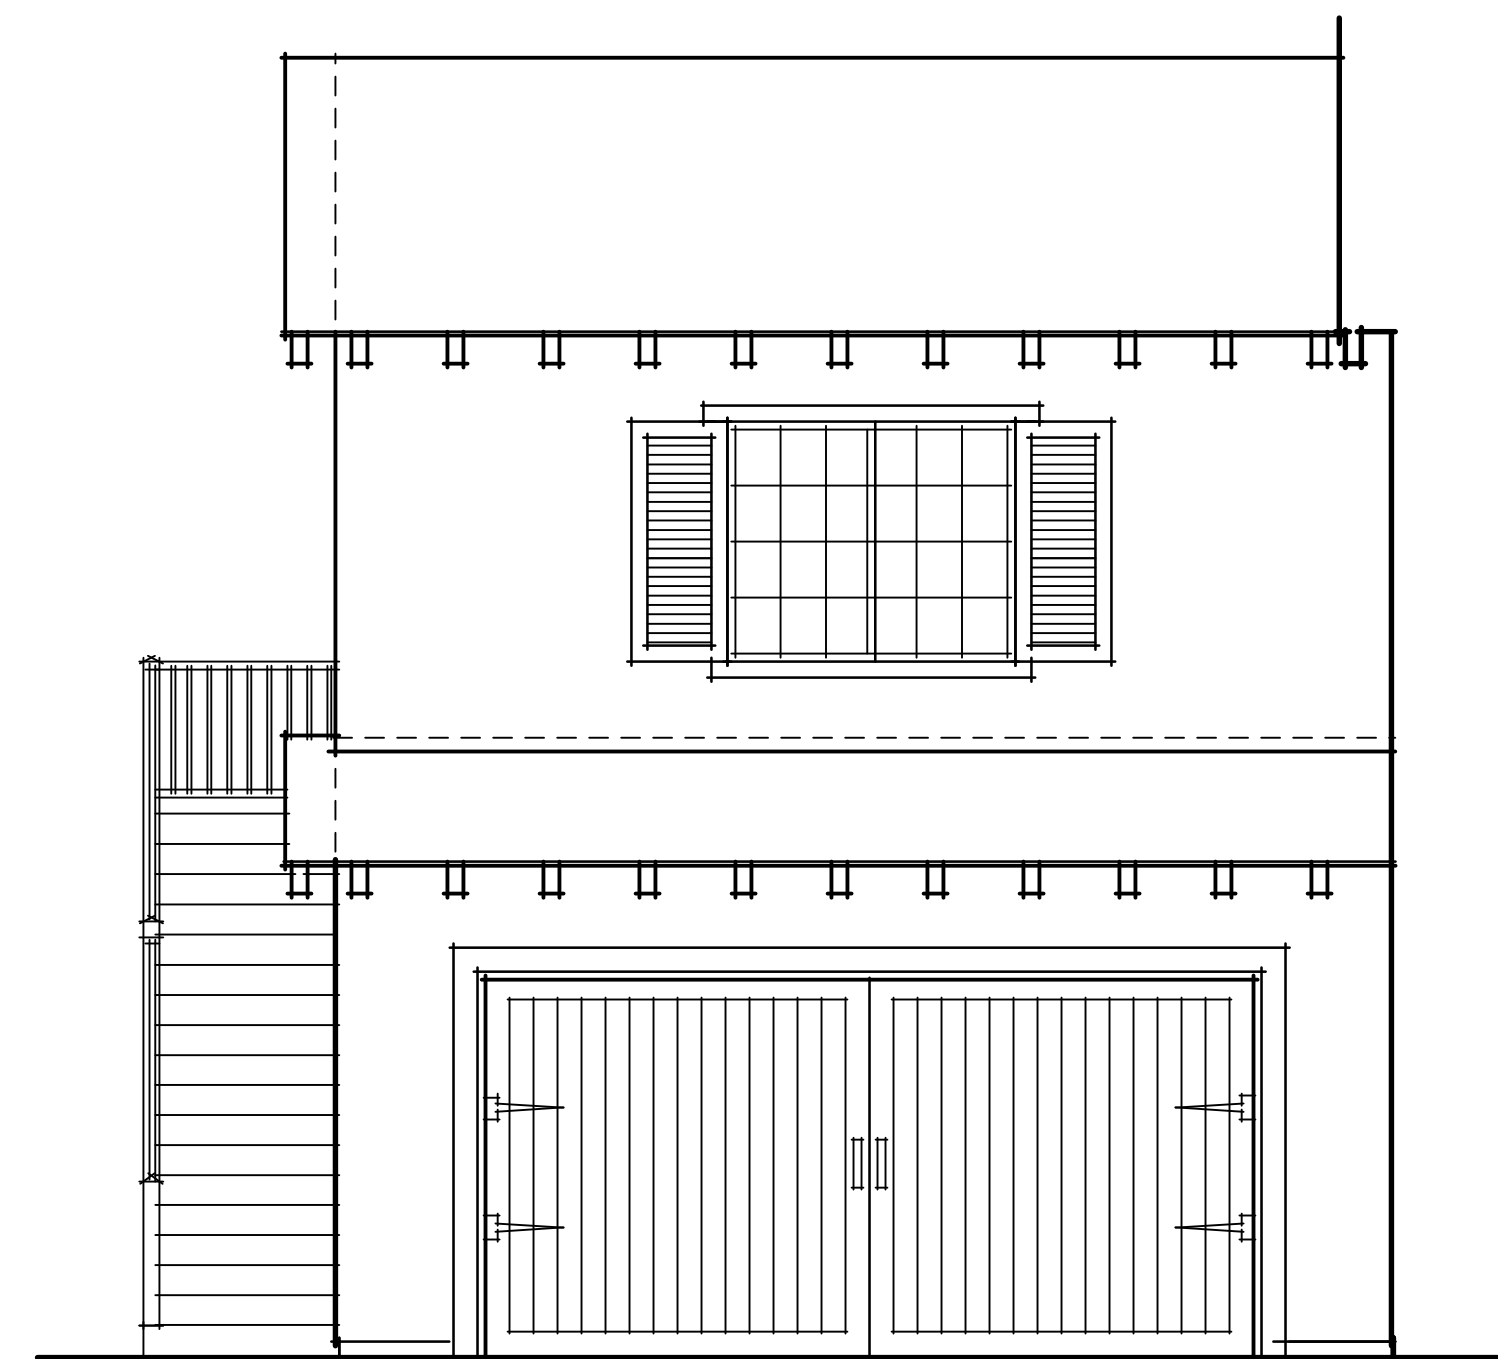

OPTIONAL LEFT ELEV 'D'
CARRIAGE UNIT

OPTIONAL REAR ELEV 'D'
CARRIAGE UNIT

OPTIONAL LEFT ELEV 'C'
CARRIAGE UNIT

OPTIONAL REAR ELEV 'C'
CARRIAGE UNIT

OPTIONAL FRONT ELEV 'D'
CARRIAGE UNIT

OPTIONAL BEDROOM / BATH / LIVING RM SCALE: 1/4" = 1'-0"
CARRIAGE UNIT +795 SQ. FT.

OPTIONAL FRONT ELEV 'C'
CARRIAGE UNIT

OPTIONAL BEDROOM / BATH / LIVING RM SCALE: 1/4" = 1'-0"
CARRIAGE UNIT +795 SQ. FT.