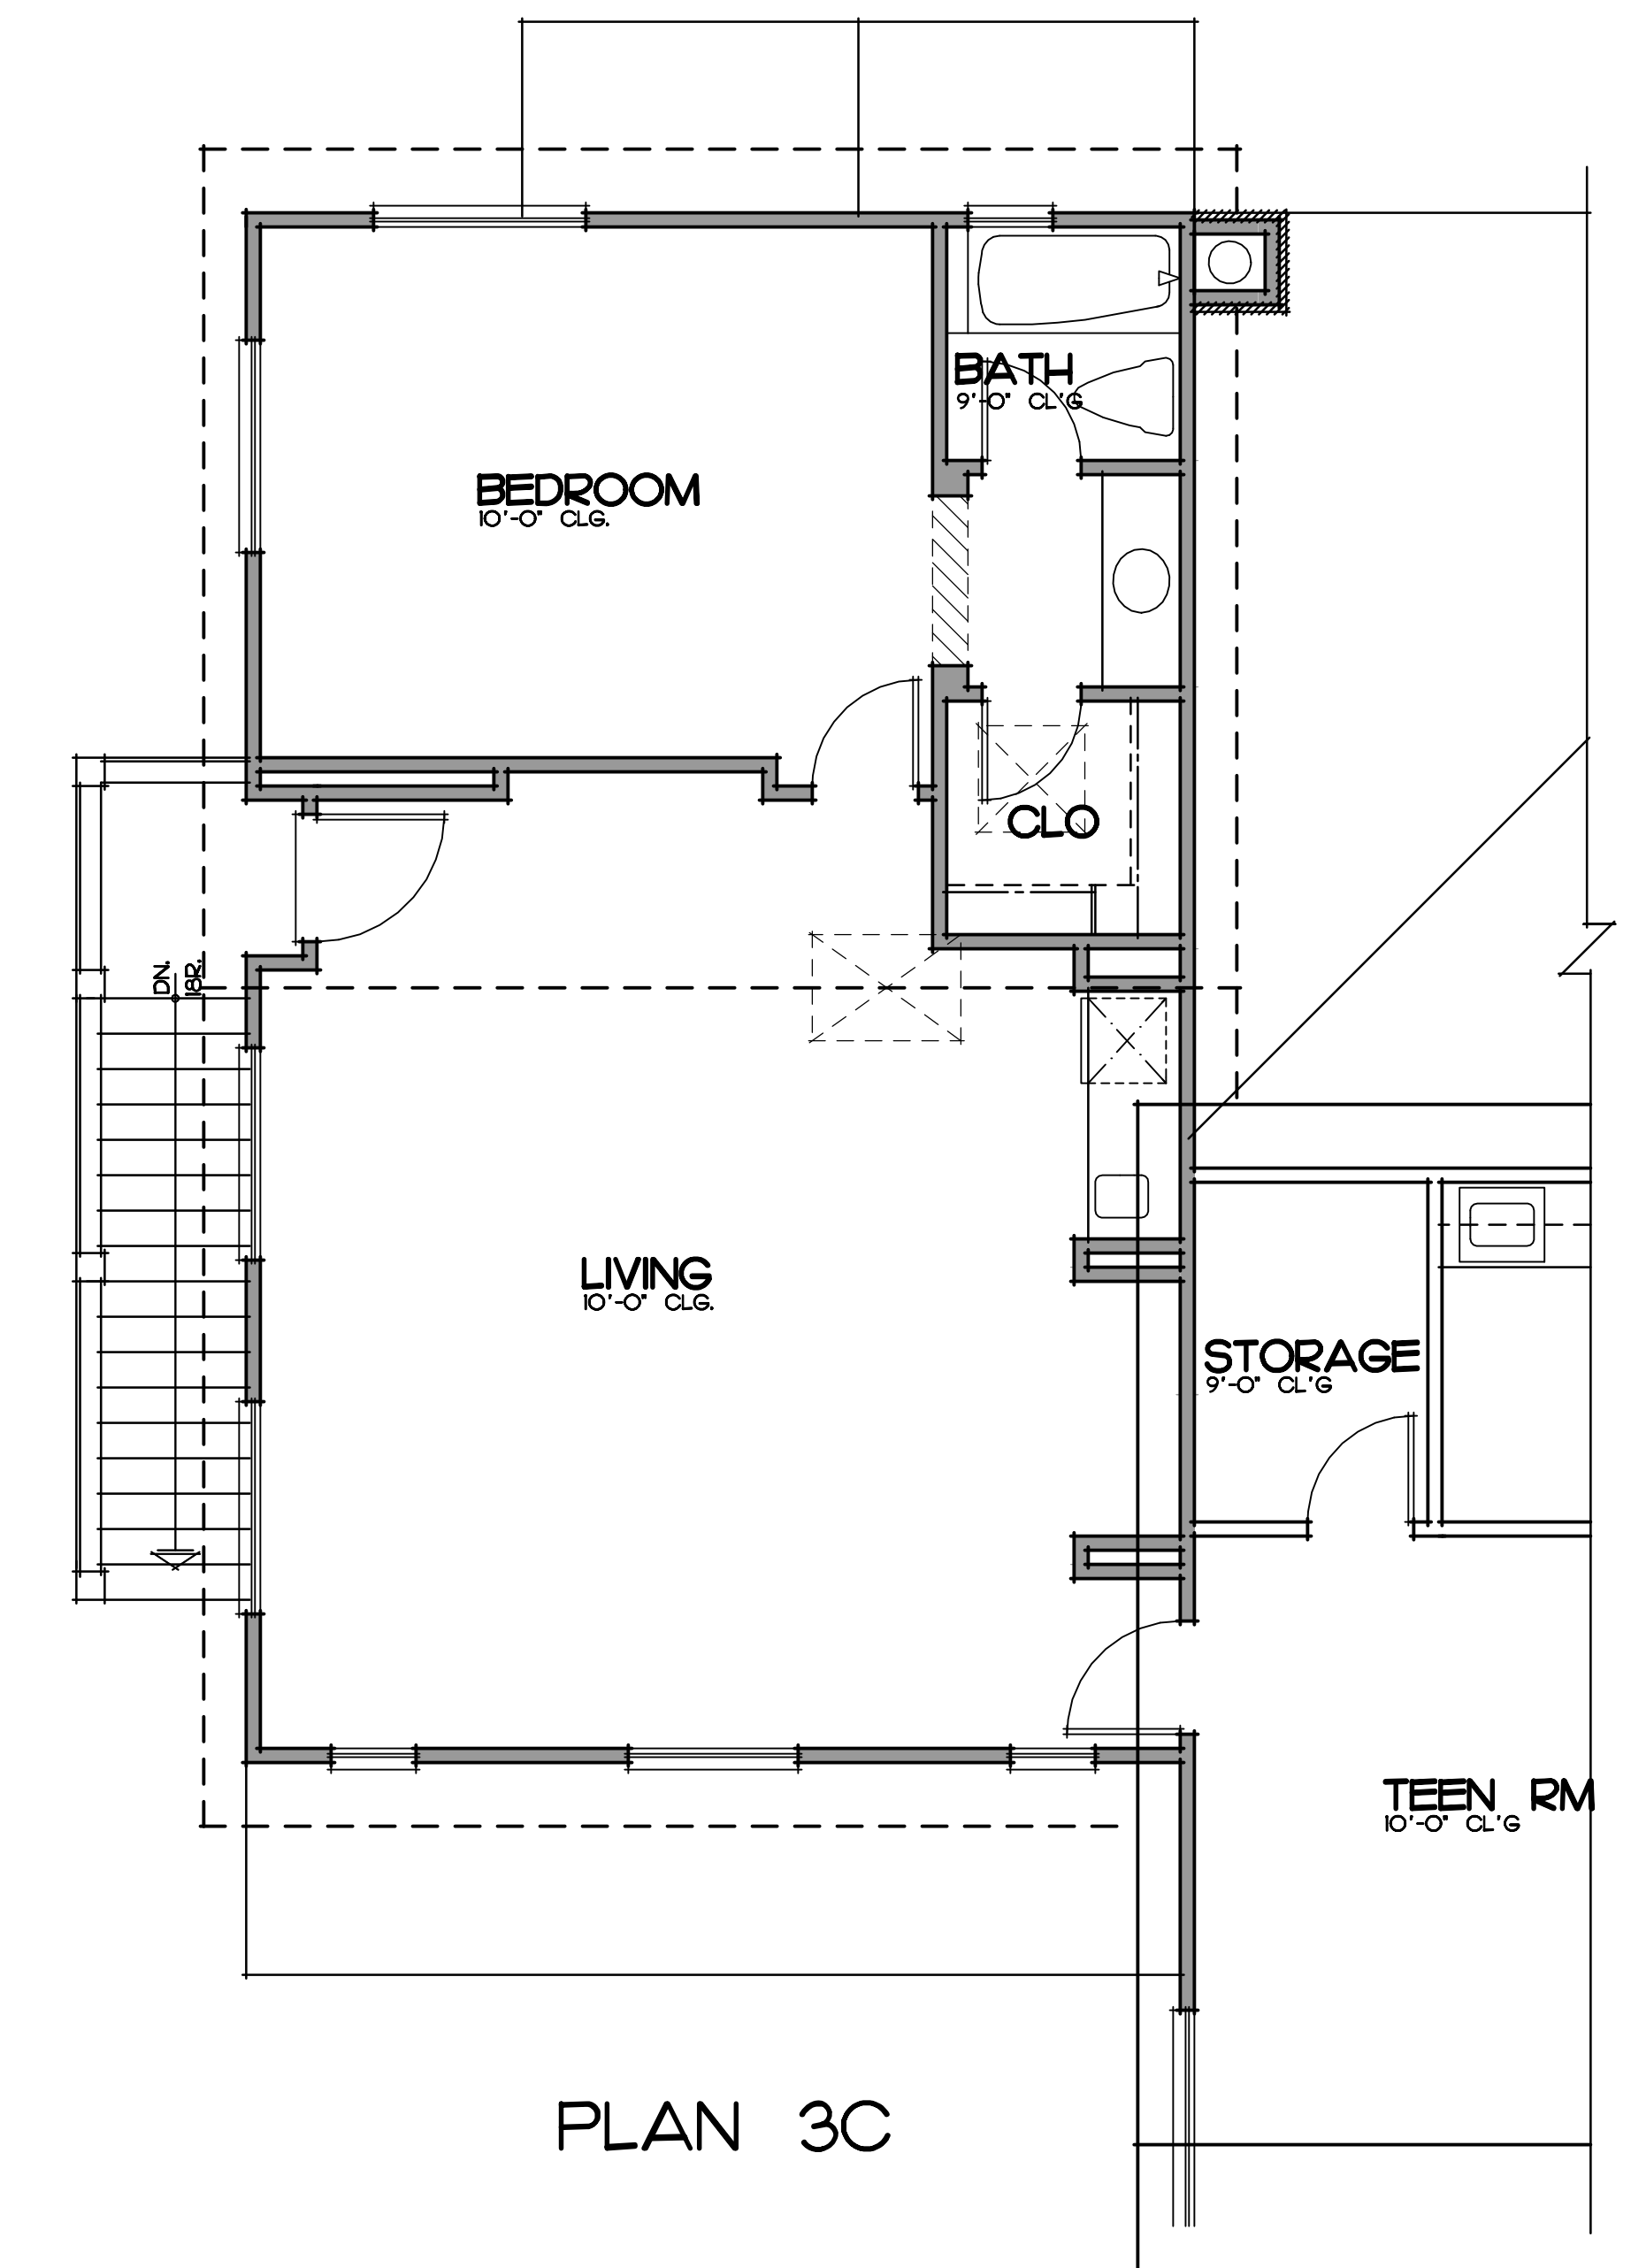

OPTIONAL LEFT ELEV 'D'
CARRIAGE UNIT

OPTIONAL REAR ELEV 'D'
CARRIAGE UNIT

OPTIONAL LEFT ELEV 'C'
CARRIAGE UNIT

OPTIONAL REAR ELEV 'C'
CARRIAGE UNIT

OPTIONAL FRONT ELEV 'D'
CARRIAGE UNIT

OPTIONAL BEDROOM / BATH / LIVING RM SCALE: 1/4" = 1'-0"
CARRIAGE UNIT +795 SQ. FT.

OPTIONAL FRONT ELEV 'C'
CARRIAGE UNIT

OPTIONAL BEDROOM / BATH / LIVING RM SCALE: 1/4" = 1'-0"
CARRIAGE UNIT +795 SQ. FT.