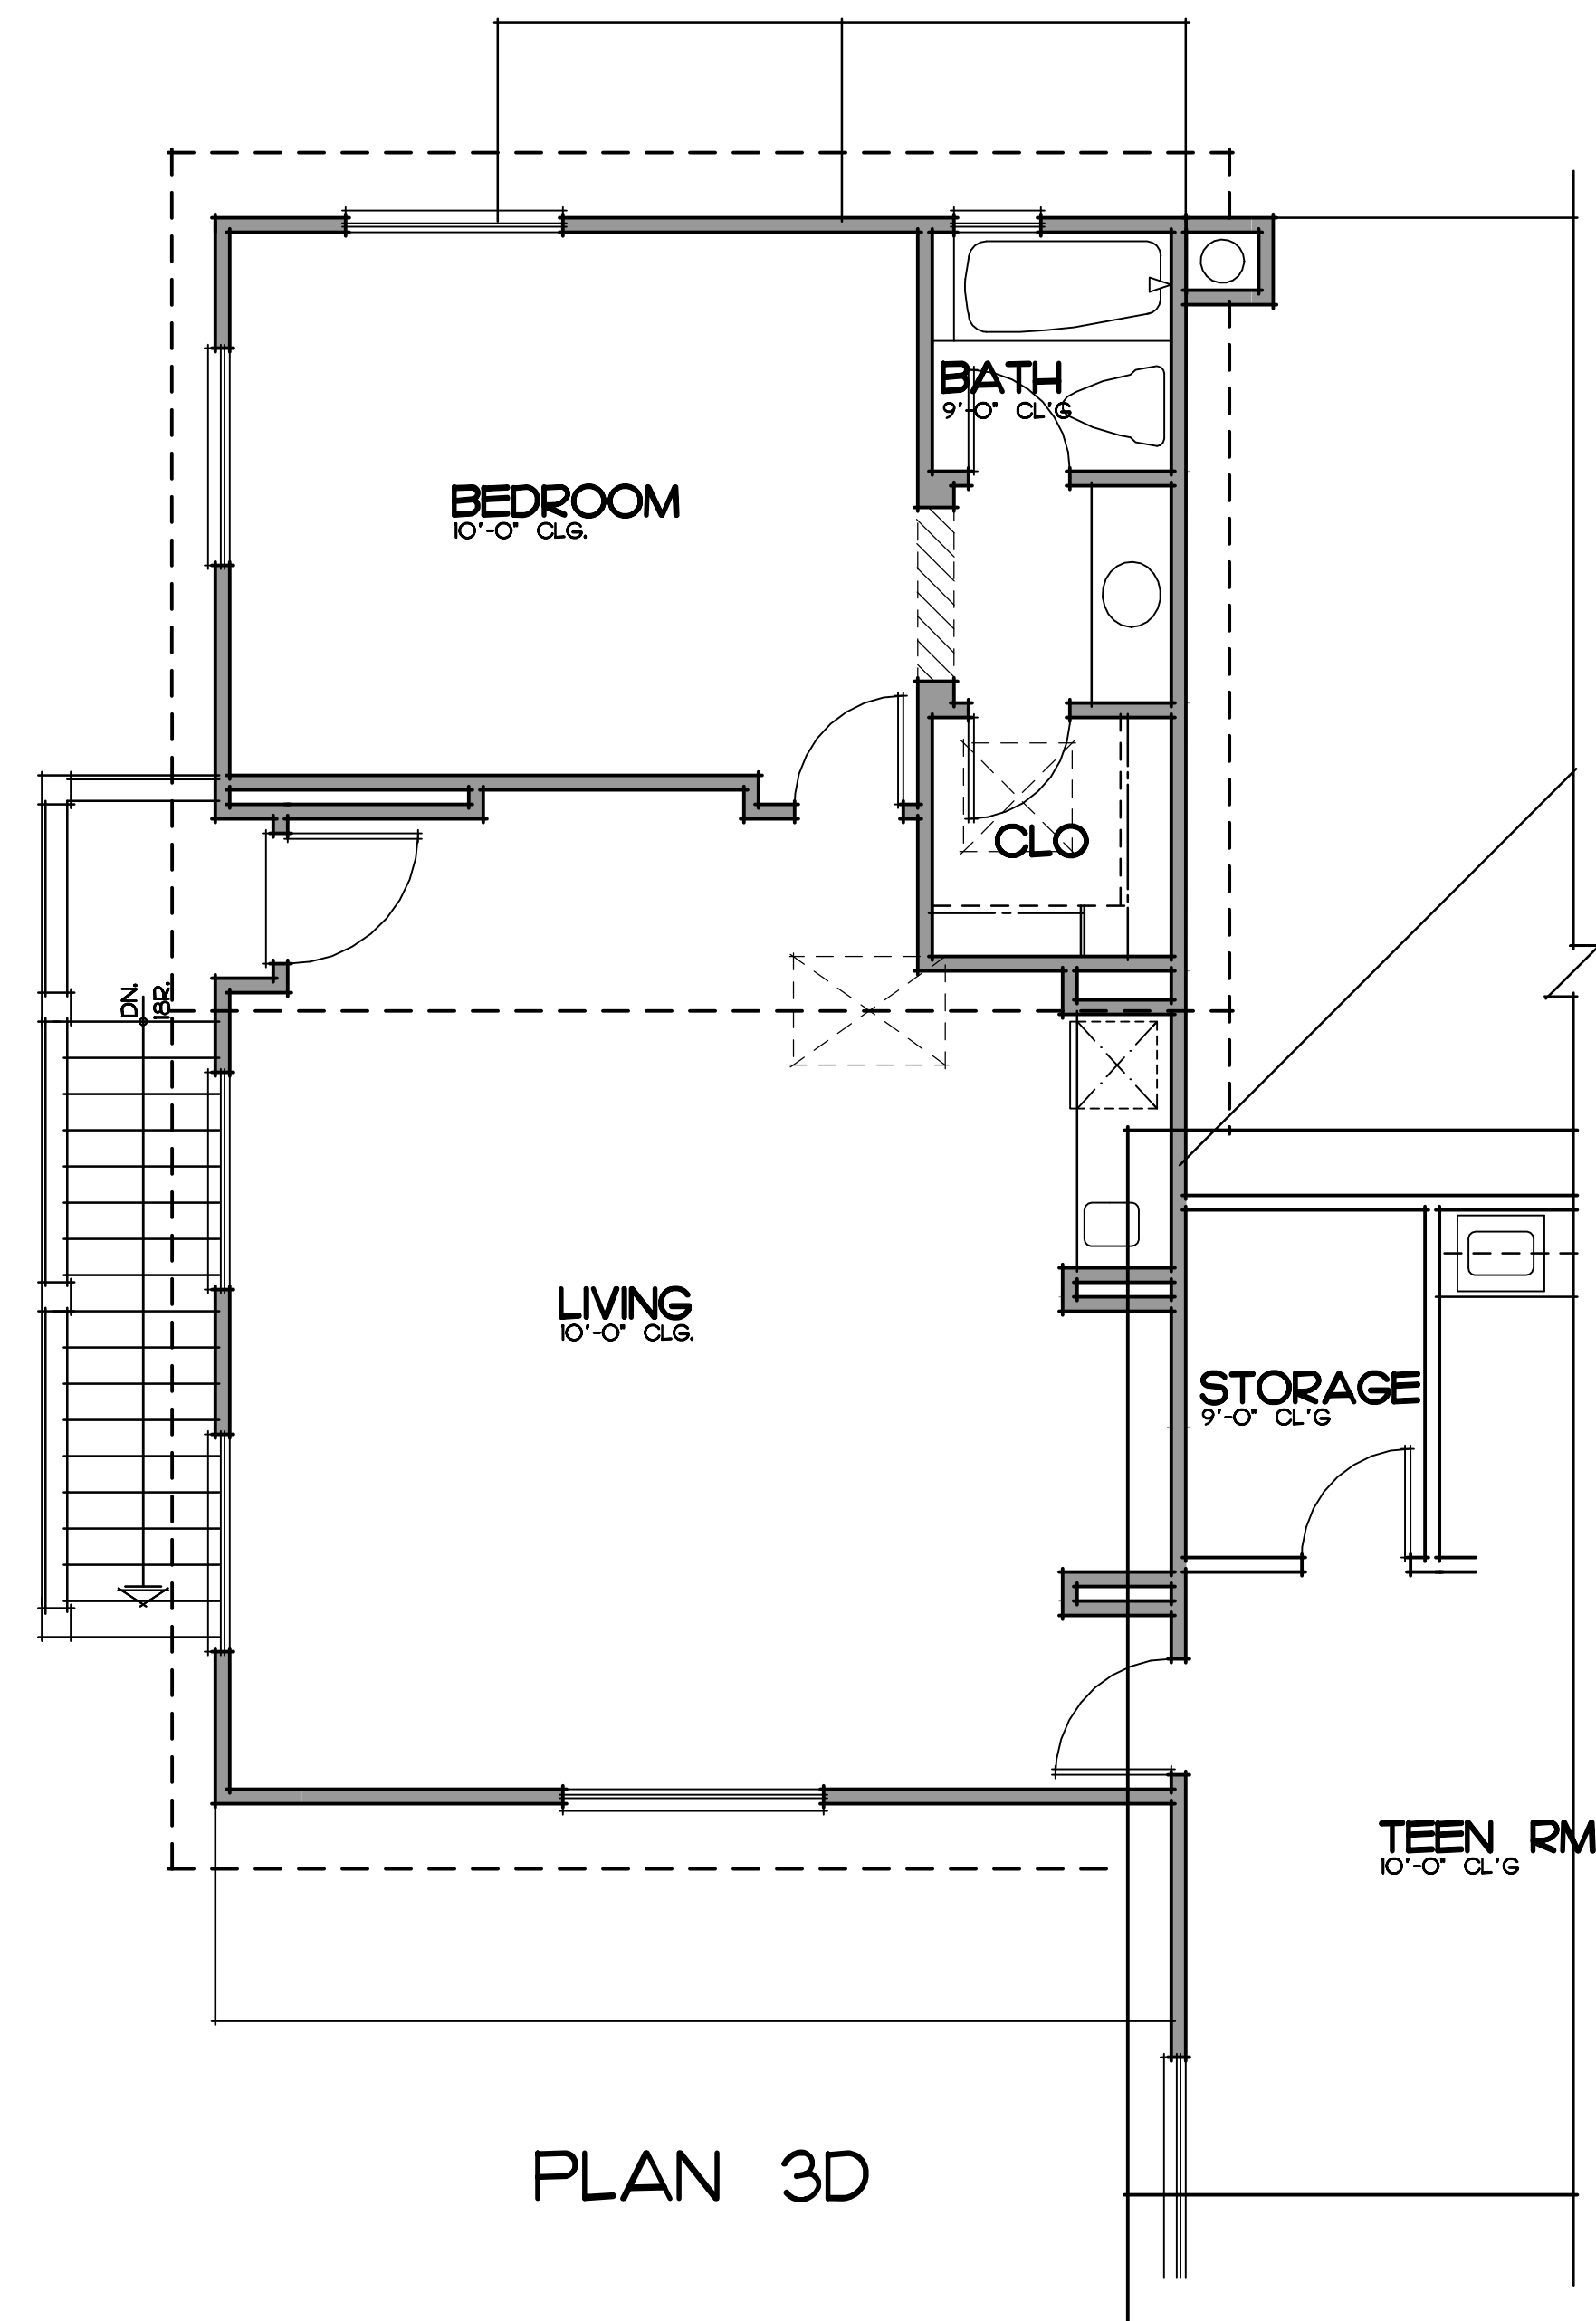

OPTIONAL LEFT ELEV 'D'
CARRIAGE UNIT

OPTIONAL REAR ELEV 'D'
CARRIAGE UNIT

OPTIONAL LEFT ELEV 'C'
CARRIAGE UNIT

OPTIONAL REAR ELEV 'C'
CARRIAGE UNIT

OPTIONAL FRONT ELEV 'D'
CARRIAGE UNIT

OPTIONAL BEDROOM / BATH / LIVING RM SCALE: 1/4" = 1'-0"
CARRIAGE UNIT +795 SQ. FT.

OPTIONAL FRONT ELEV 'C'
CARRIAGE UNIT

OPTIONAL BEDROOM / BATH / LIVING RM SCALE: 1/4" = 1'-0"
CARRIAGE UNIT +795 SQ. FT.