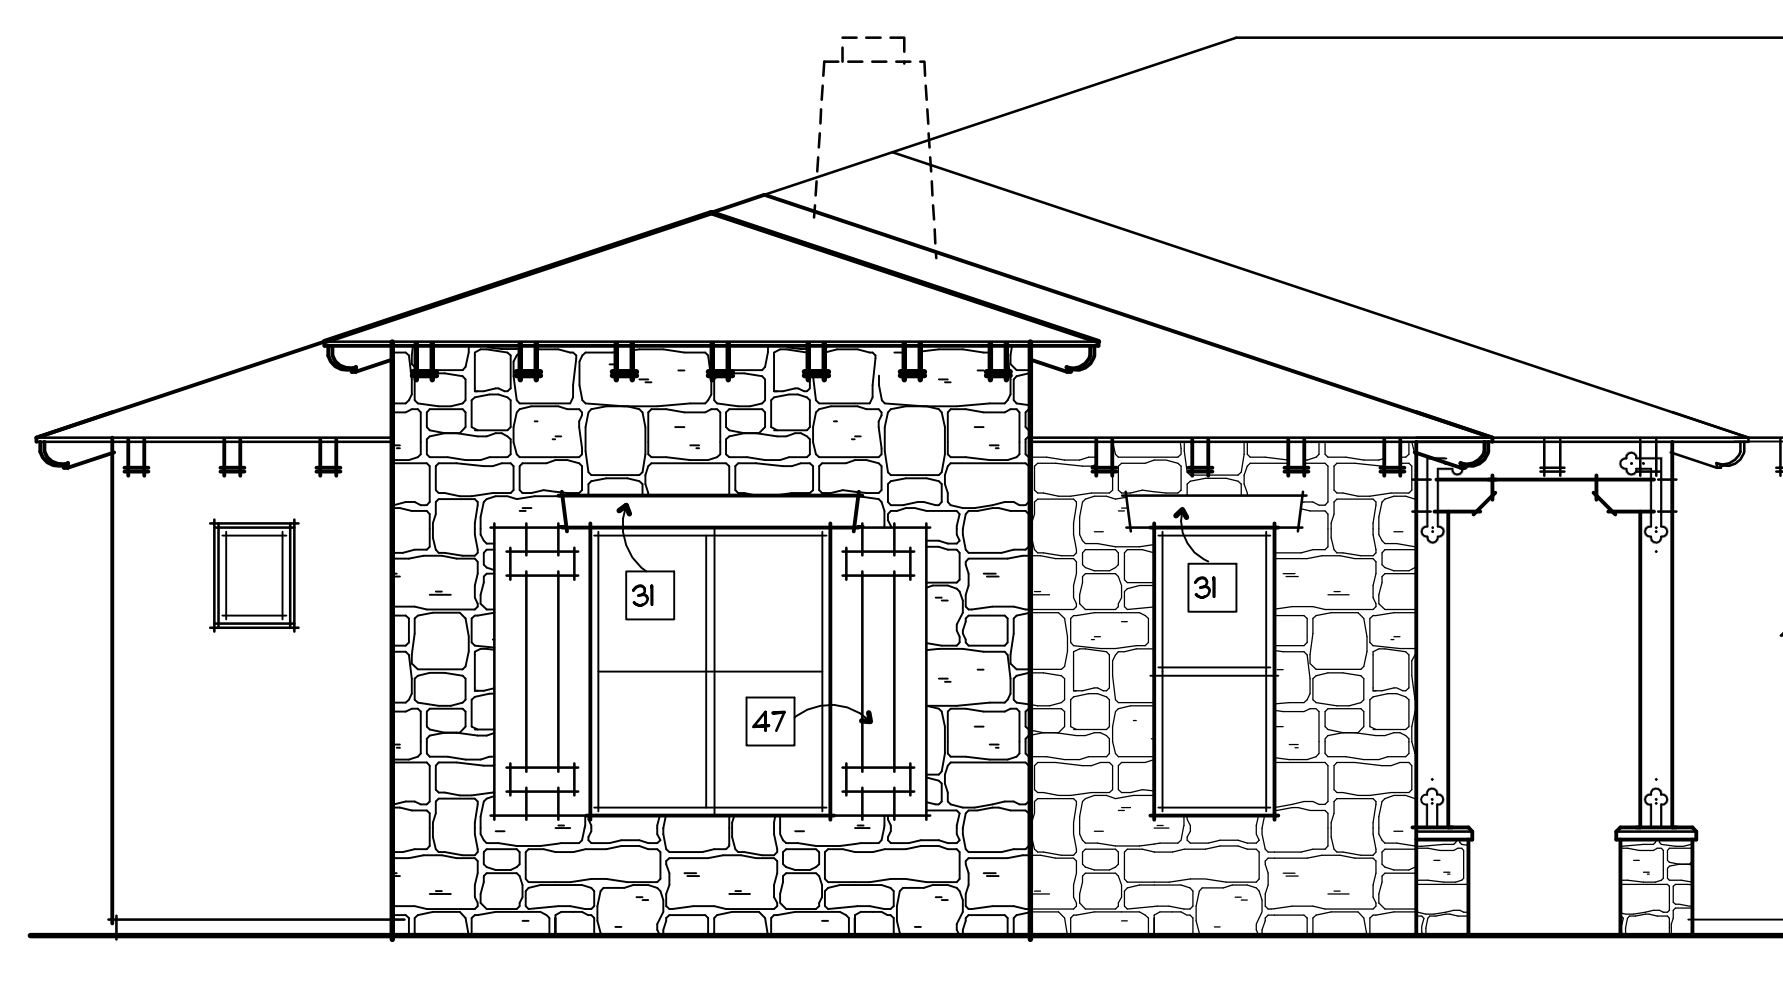

OPTIONAL CASITA LEFT ELEV 'C'

OPTIONAL CASITA LEFT ELEV 'B'

OPTIONAL CASITA LEFT ELEV 'A'

OPTIONAL CASITA FRONT ELEV 'C'

OPTIONAL CASITA FRONT ELEV 'B'

OPTIONAL CASITA FRONT ELEV 'A'

OPTIONAL CASITA PLAN 'C' SCALE: 1/4" = 1'-0"

OPTIONAL CASITA PLAN 'B' SCALE: 1/4" = 1'-0"

OPTIONAL CASITA PLAN 'A' SCALE: 1/4" = 1'-0"