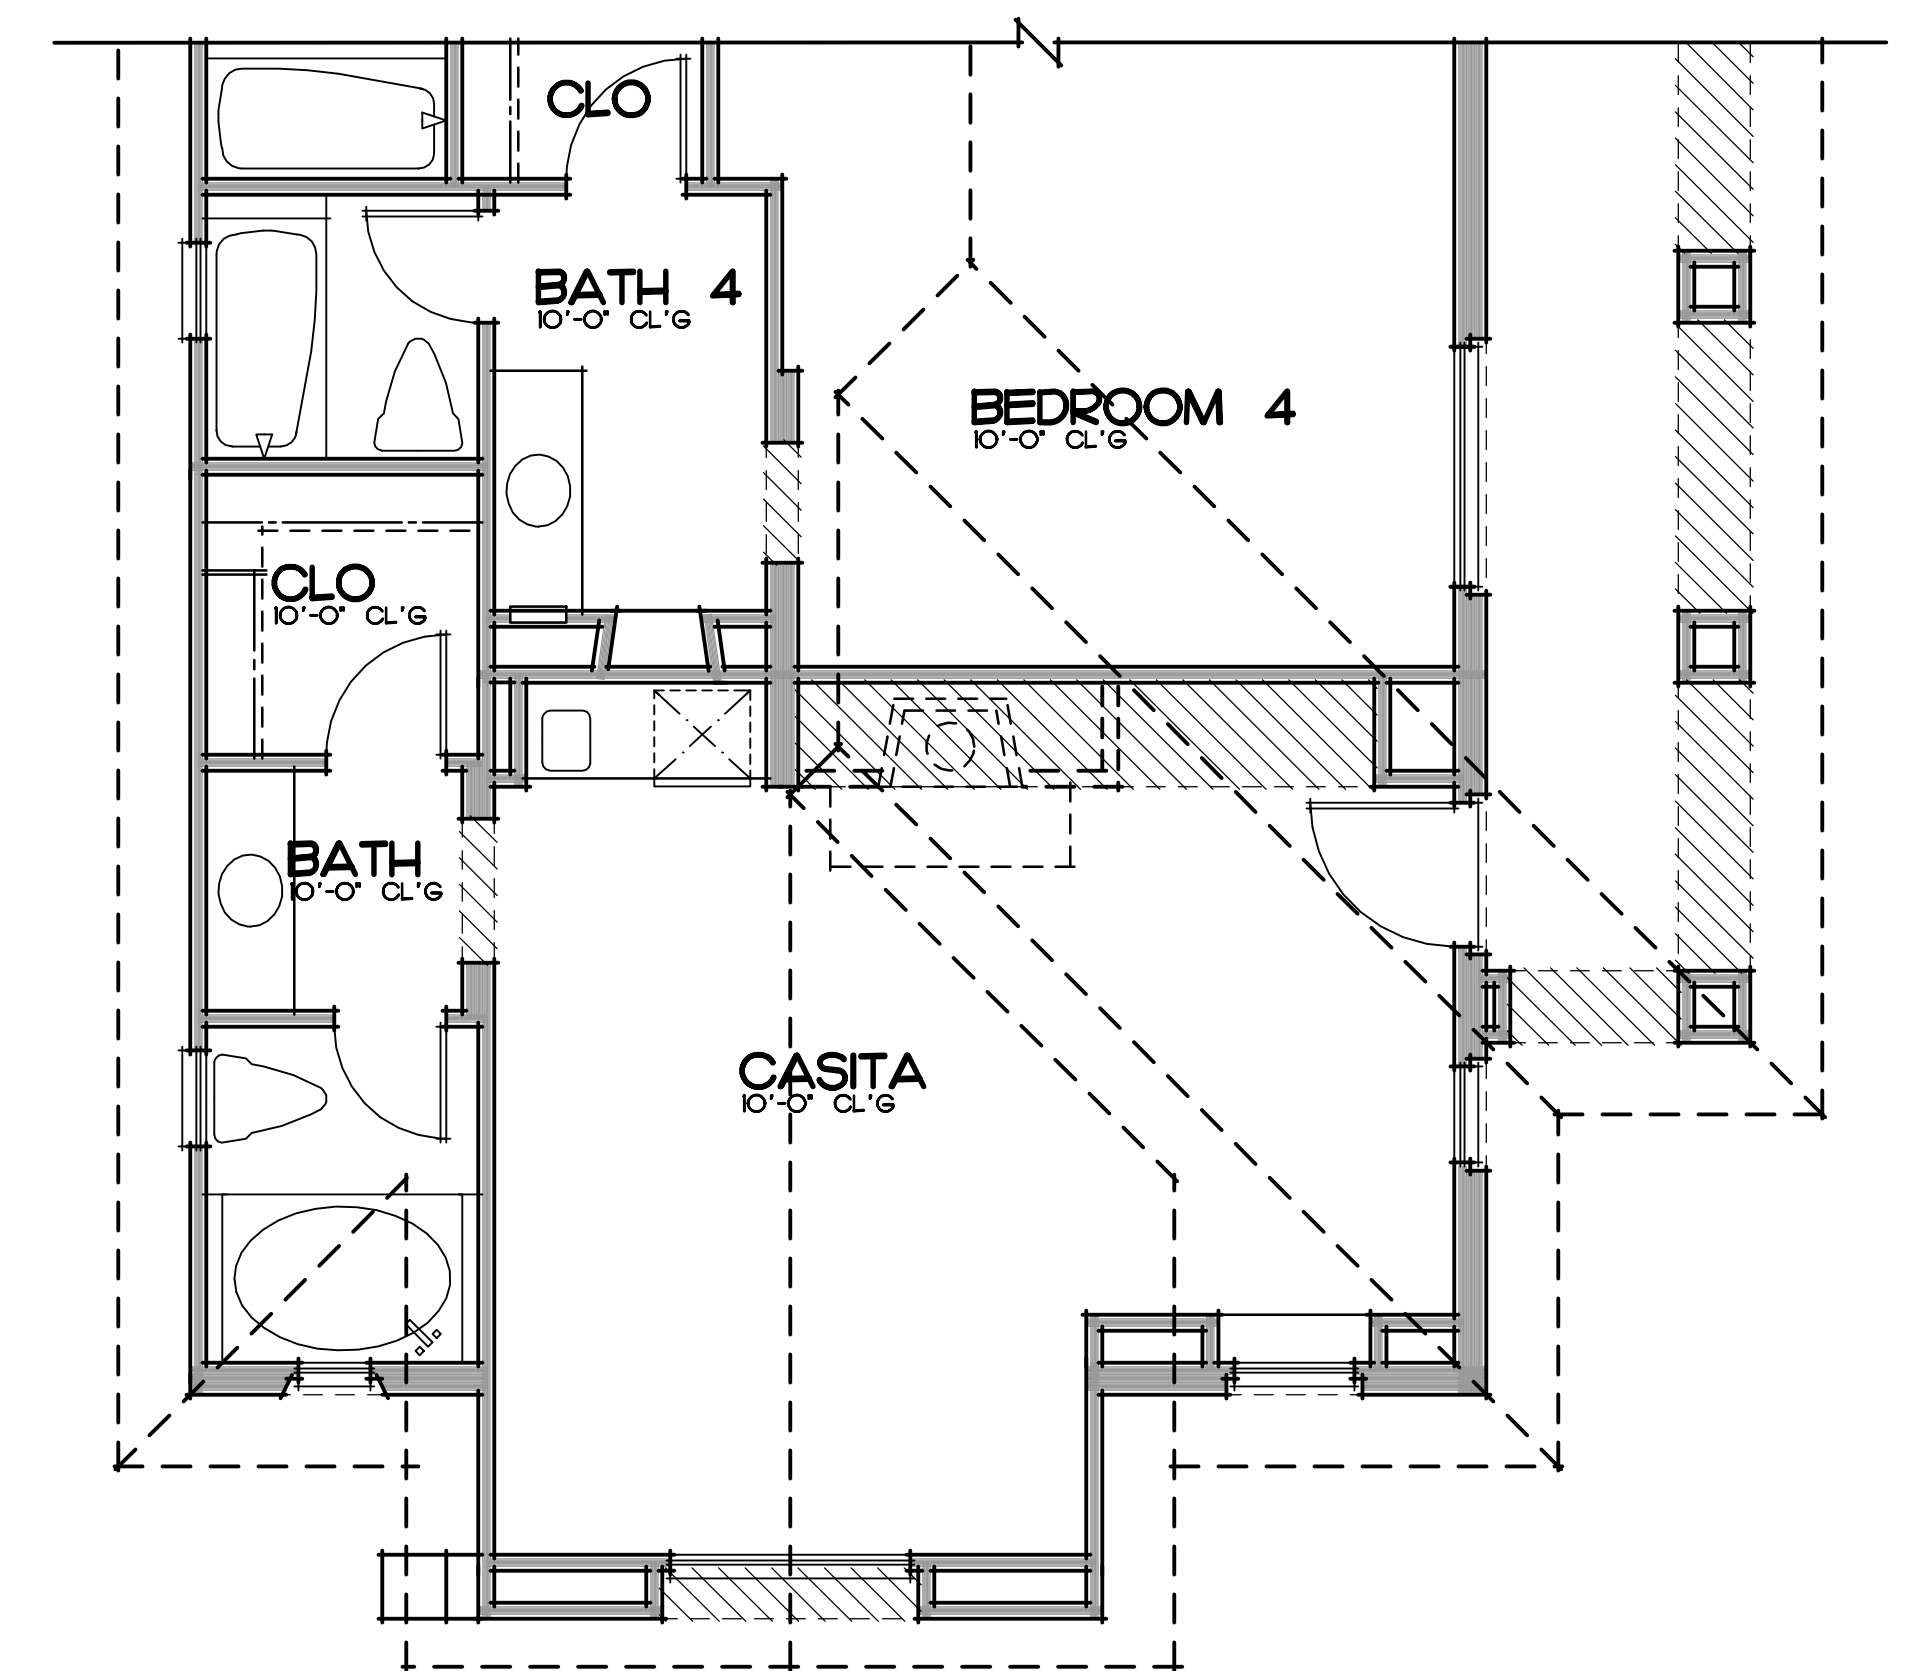

OPTIONAL CASITA LEFT ELEV 'C'

OPTIONAL CASITA LEFT ELEV 'B'

OPTIONAL CASITA LEFT ELEV 'A'

OPTIONAL CASITA FRONT ELEV 'C'

OPTIONAL CASITA FRONT ELEV 'B'

OPTIONAL CASITA FRONT ELEV 'A'

OPTIONAL CASITA PLAN 'C' SCALE: 1/4" = 1'-0"

OPTIONAL CASITA PLAN 'B' SCALE: 1/4" = 1'-0"

OPTIONAL CASITA PLAN 'A' SCALE: 1/4" = 1'-0"