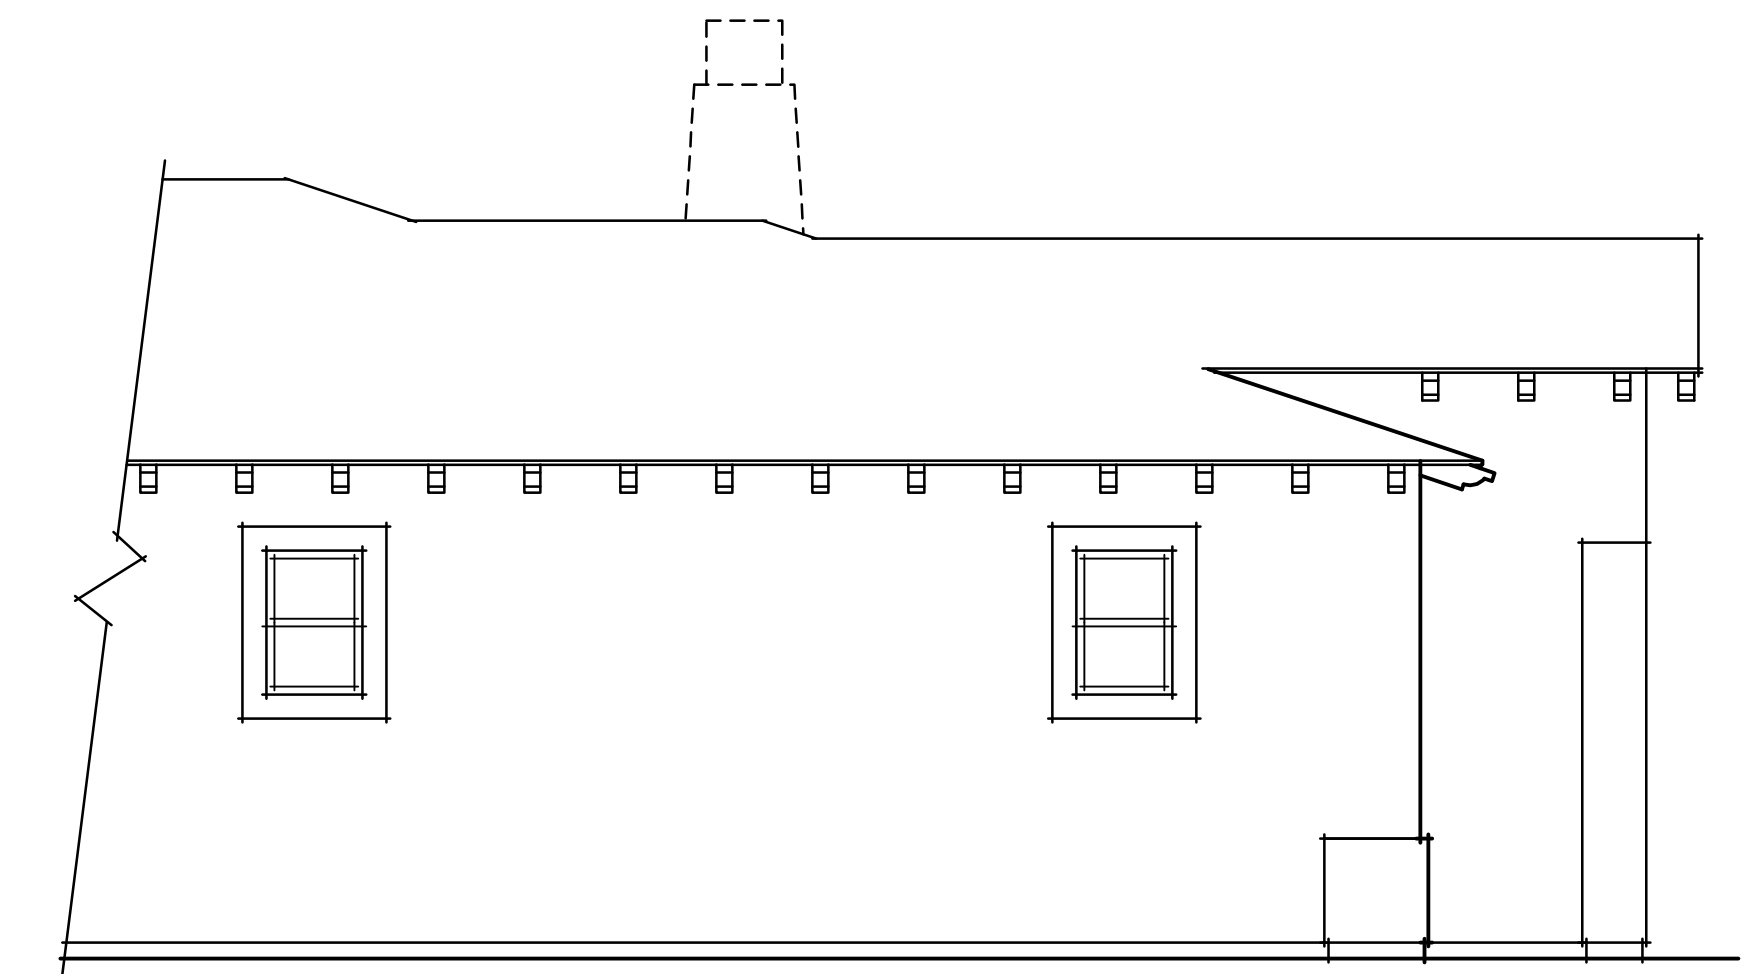

OPTIONAL CASITA LEFT ELEV 'C'

OPTIONAL CASITA LEFT ELEV 'B'

OPTIONAL CASITA LEFT ELEV 'A'

OPTIONAL CASITA FRONT ELEV 'C'

OPTIONAL CASITA FRONT ELEV 'B'

OPTIONAL CASITA FRONT ELEV 'A'

OPTIONAL CASITA PLAN 'C' SCALE: 1/4" = 1'-0"

OPTIONAL CASITA PLAN 'B' SCALE: 1/4" = 1'-0"

OPTIONAL CASITA PLAN 'A' SCALE: 1/4" = 1'-0"