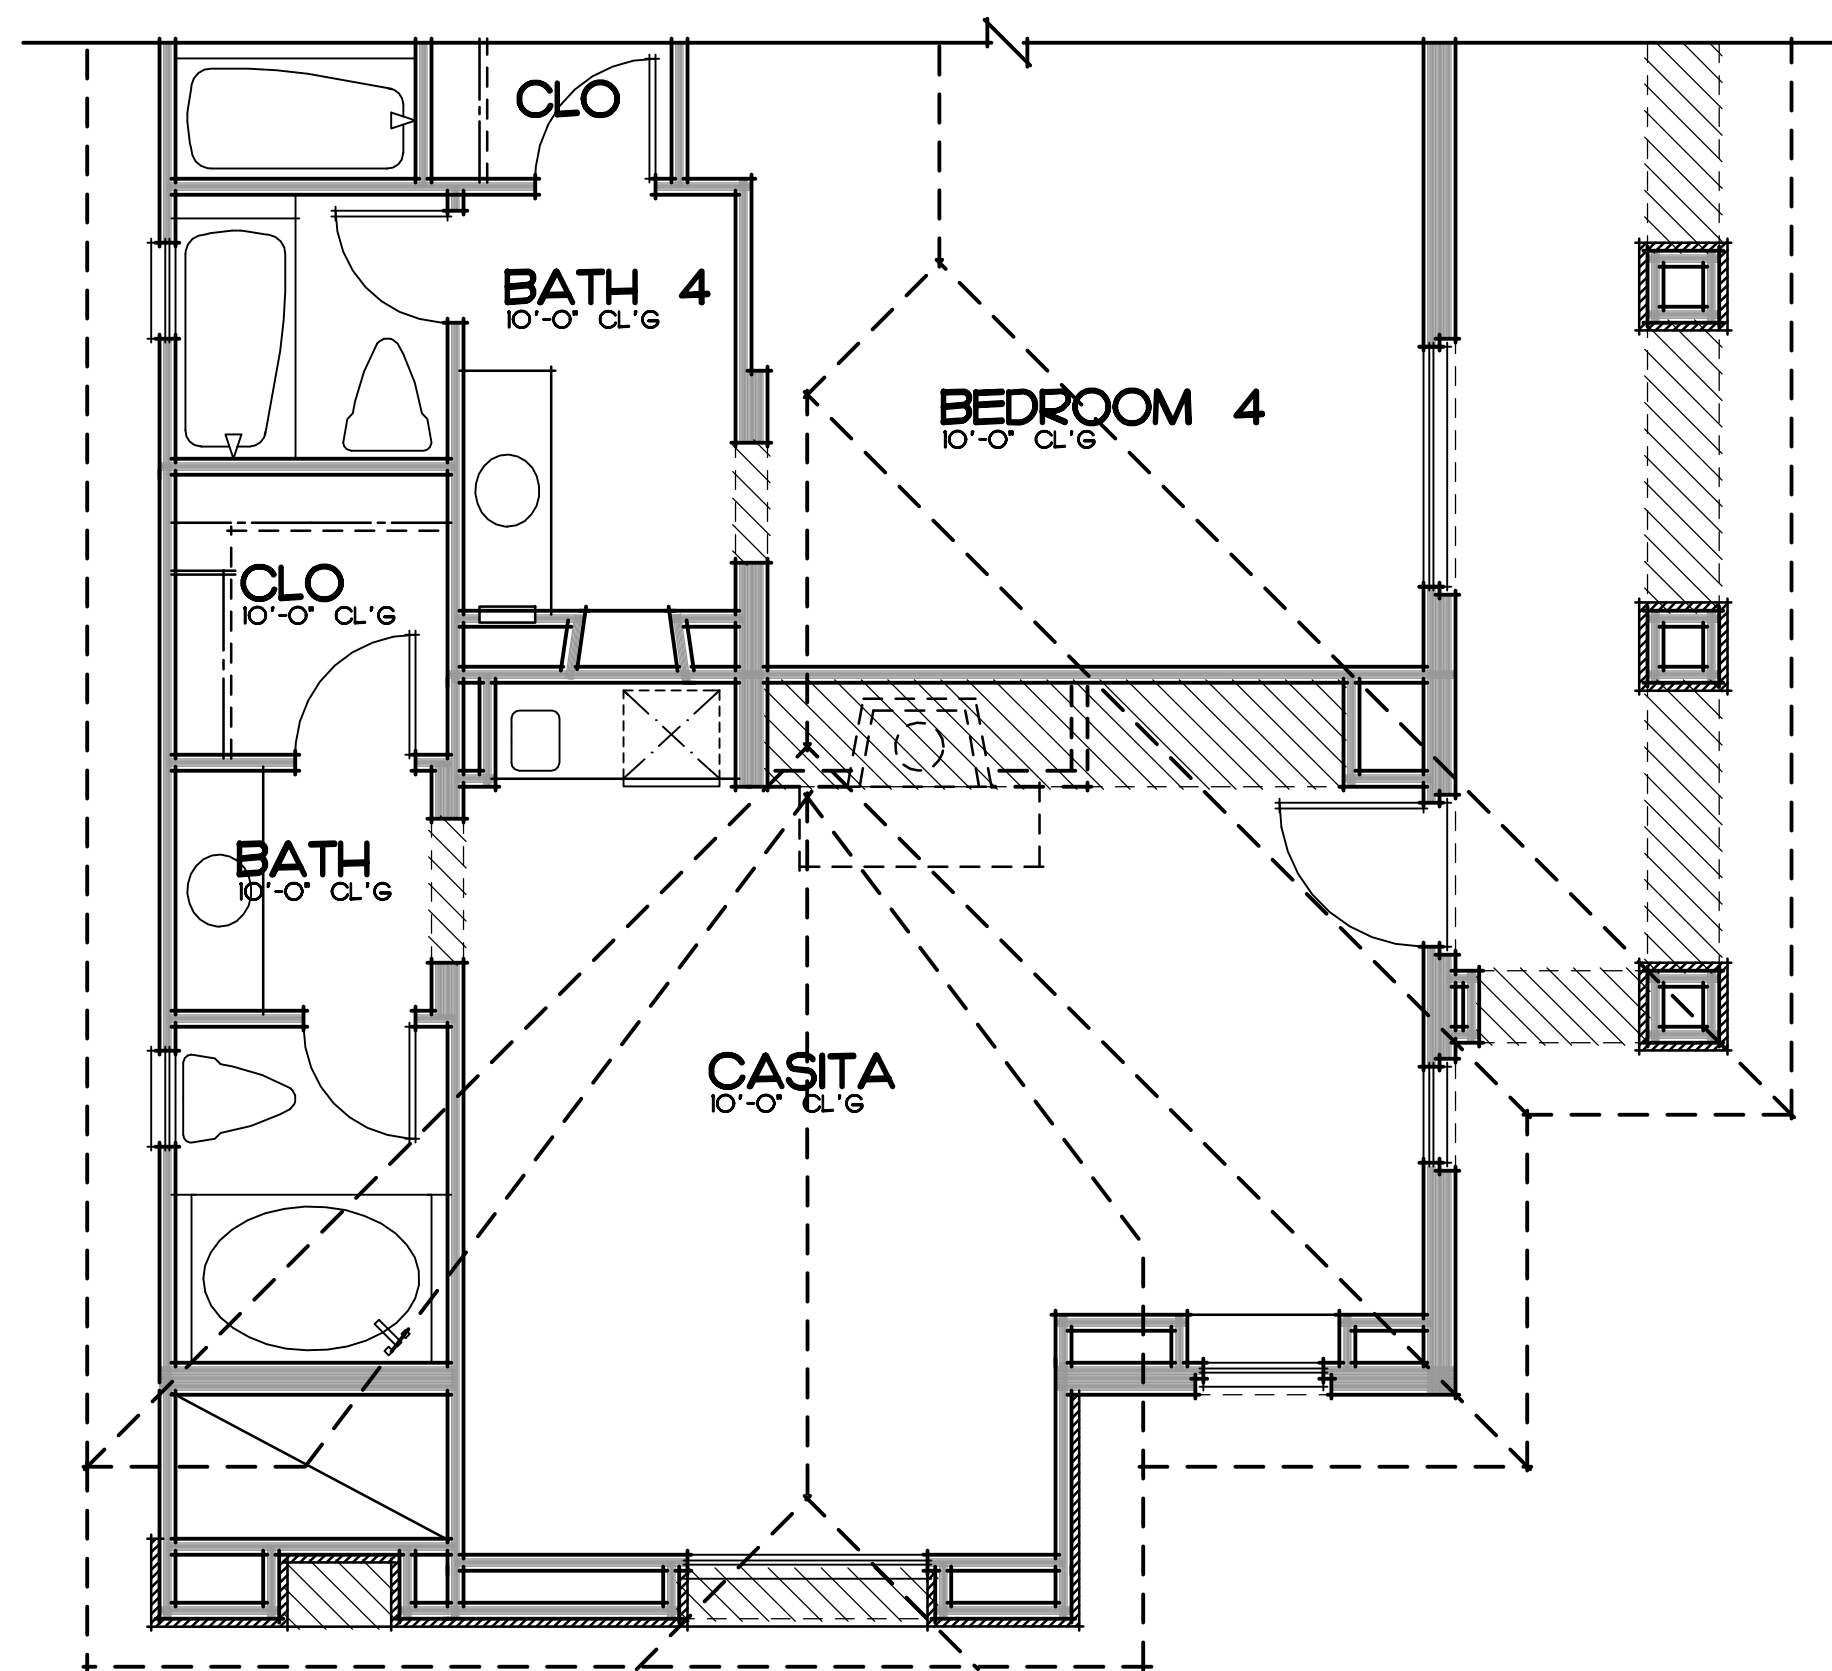

OPTIONAL CASITA LEFT ELEV 'C'

OPTIONAL CASITA LEFT ELEV 'B'

OPTIONAL CASITA LEFT ELEV 'A'

OPTIONAL CASITA FRONT ELEV 'C'

OPTIONAL CASITA FRONT ELEV 'B'

OPTIONAL CASITA FRONT ELEV 'A'

OPTIONAL CASITA PLAN 'C' SCALE: 1/4" = 1'-0"

OPTIONAL CASITA PLAN 'B' SCALE: 1/4" = 1'-0"

OPTIONAL CASITA PLAN 'A' SCALE: 1/4" = 1'-0"