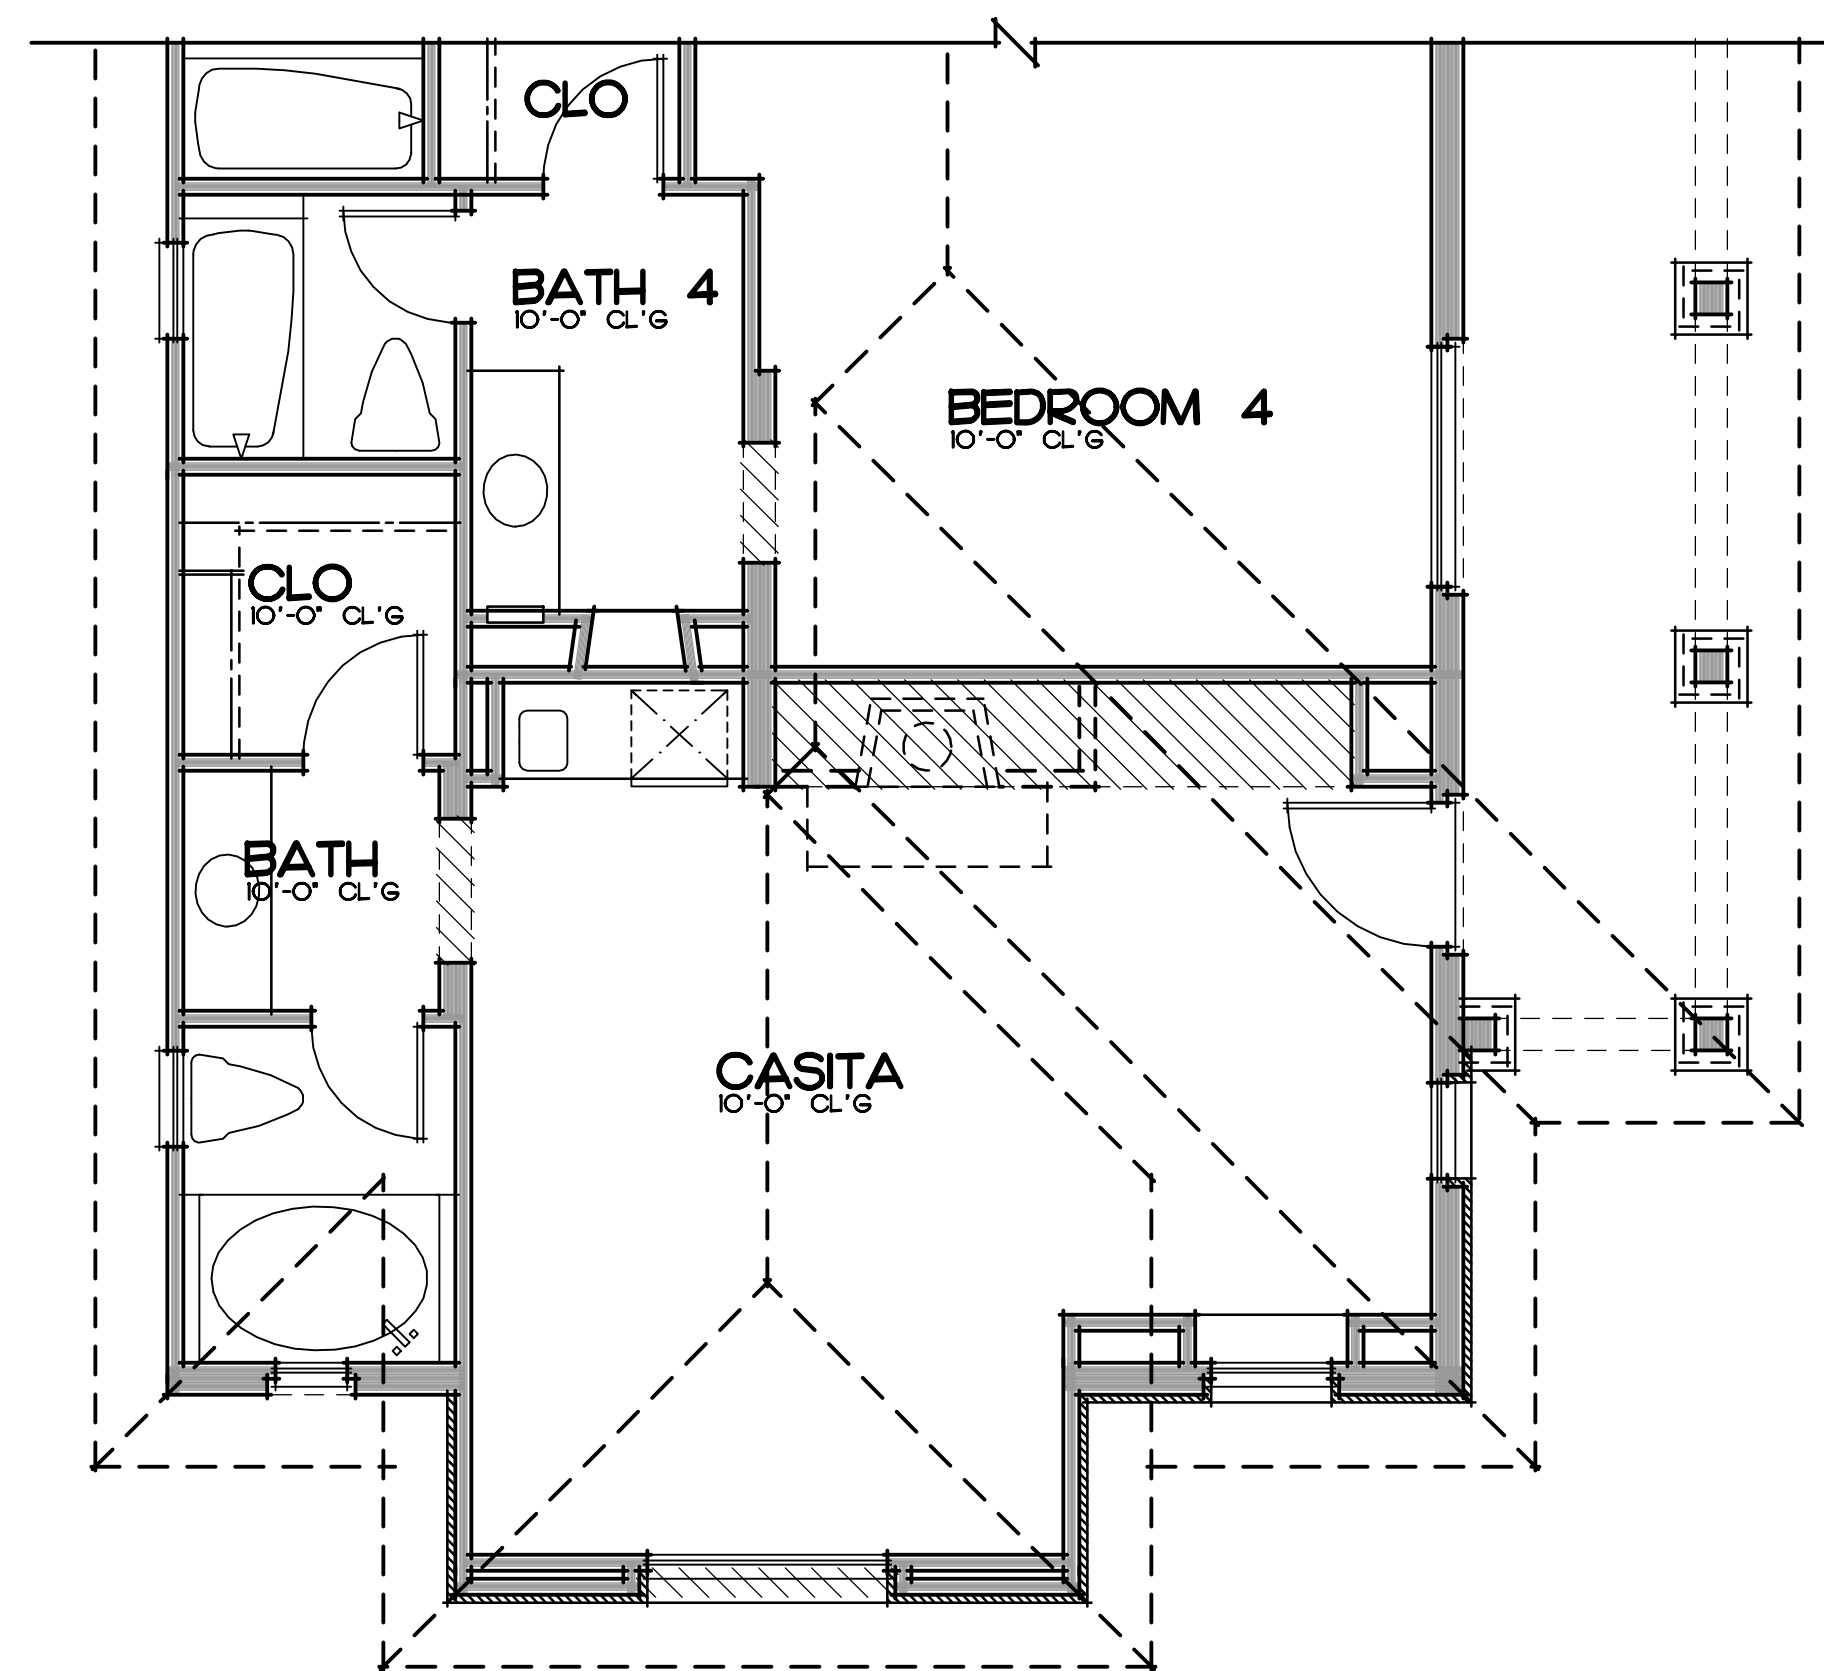

OPTIONAL CASITA LEFT ELEV 'C'

OPTIONAL CASITA LEFT ELEV 'B'

OPTIONAL CASITA LEFT ELEV 'A'

OPTIONAL CASITA FRONT ELEV 'C'

OPTIONAL CASITA FRONT ELEV 'B'

OPTIONAL CASITA FRONT ELEV 'A'

OPTIONAL CASITA PLAN 'C' SCALE: 1/4" = 1'-0"

OPTIONAL CASITA PLAN 'B' SCALE: 1/4" = 1'-0"

OPTIONAL CASITA PLAN 'A' SCALE: 1/4" = 1'-0"