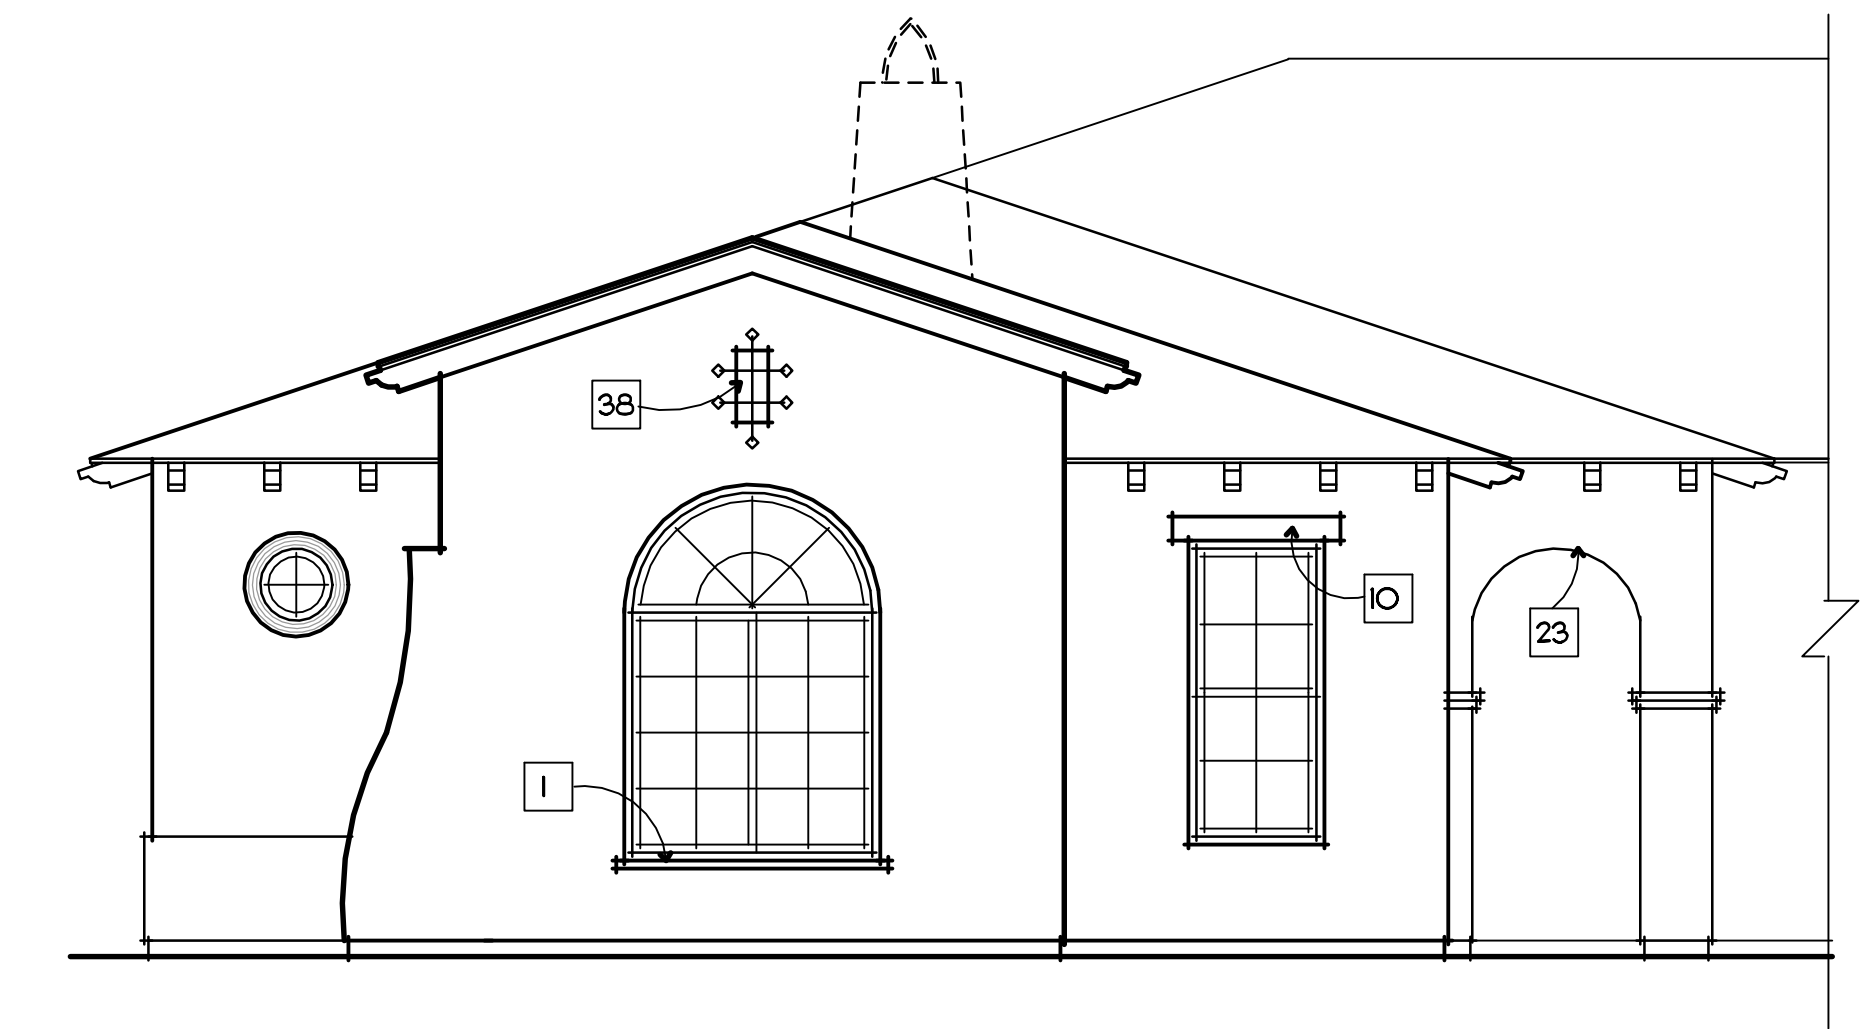

OPTIONAL CASITA LEFT ELEV 'C'

OPTIONAL CASITA LEFT ELEV 'B'

OPTIONAL CASITA LEFT ELEV 'A'

OPTIONAL CASITA FRONT ELEV 'C'

OPTIONAL CASITA FRONT ELEV 'B'

OPTIONAL CASITA FRONT ELEV 'A'

OPTIONAL CASITA PLAN 'C' SCALE: 1/4" = 1'-0"

OPTIONAL CASITA PLAN 'B' SCALE: 1/4" = 1'-0"

OPTIONAL CASITA PLAN 'A' SCALE: 1/4" = 1'-0"