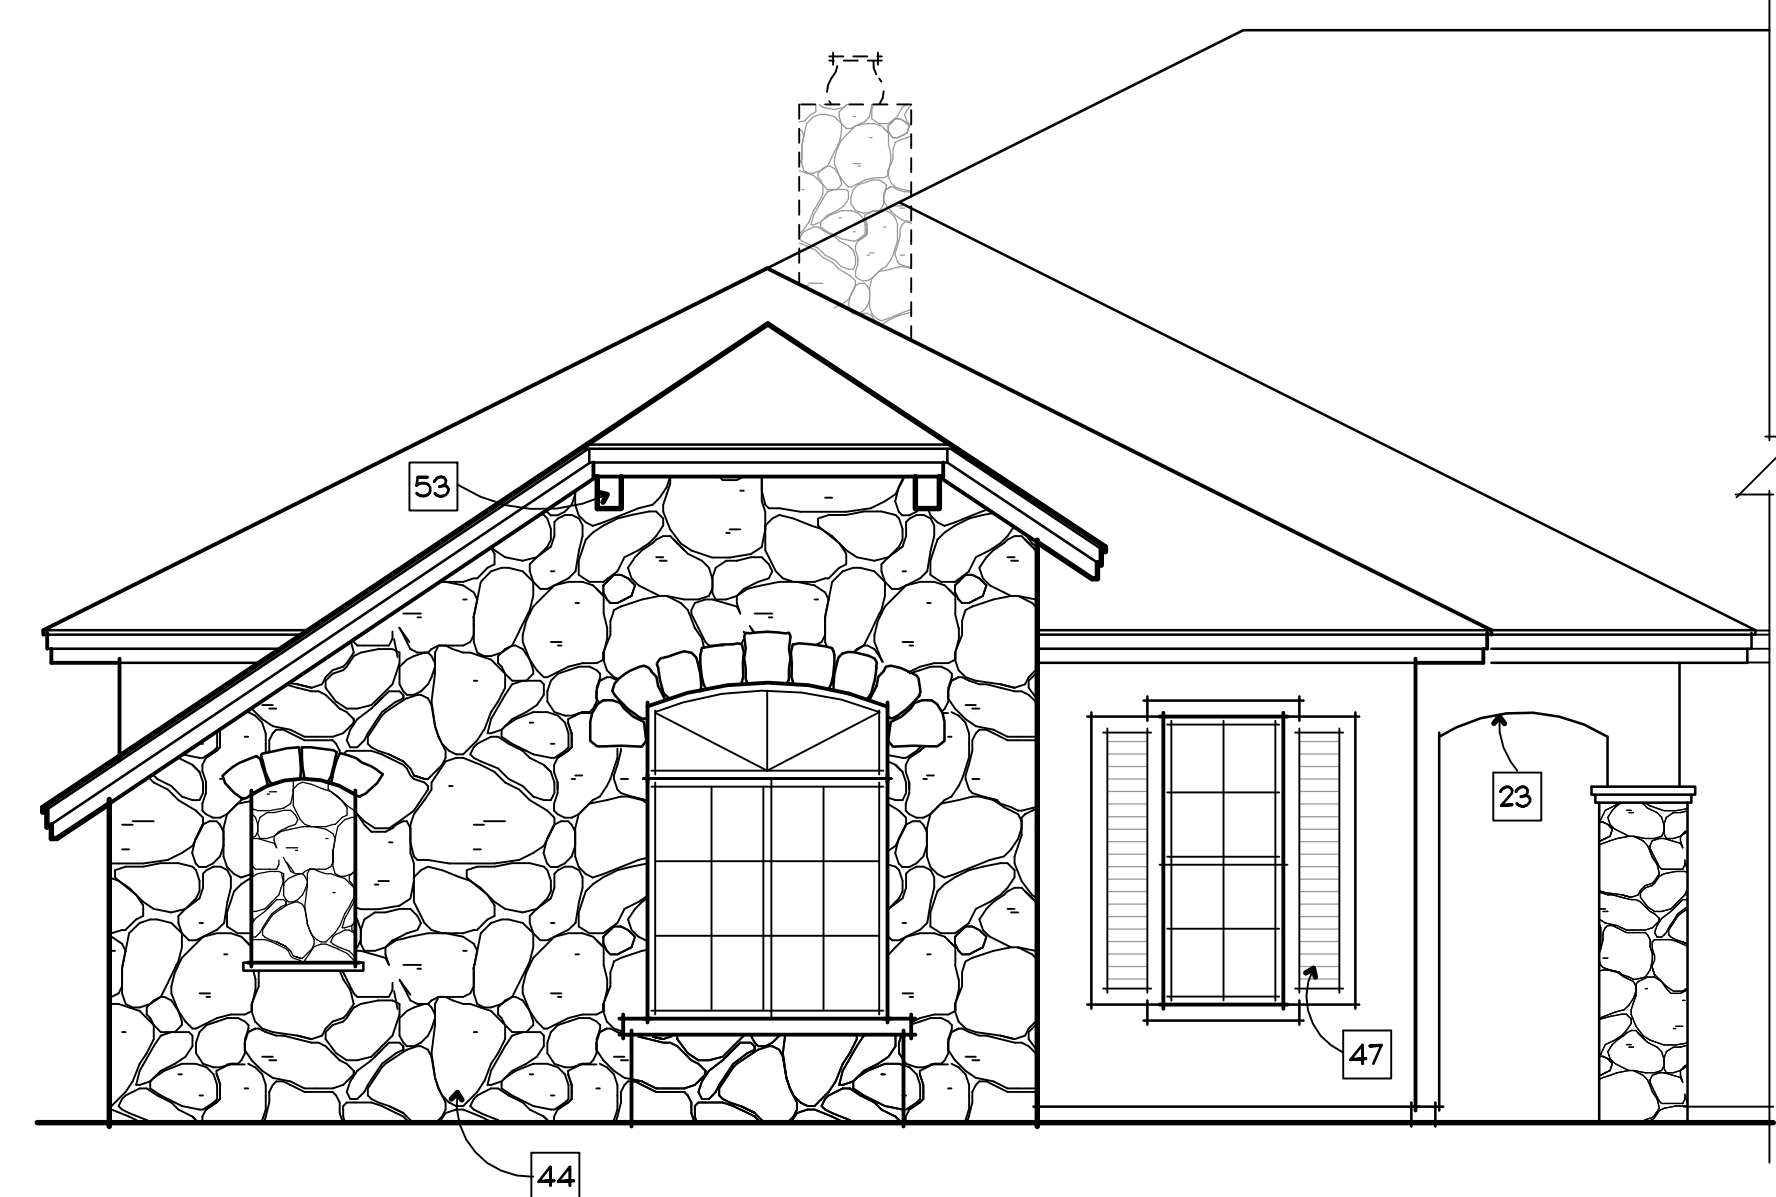

OPTIONAL CASITA LEFT ELEV 'C'

OPTIONAL CASITA LEFT ELEV 'B'

OPTIONAL CASITA LEFT ELEV 'A'

OPTIONAL CASITA FRONT ELEV 'C'

OPTIONAL CASITA FRONT ELEV 'B'

OPTIONAL CASITA FRONT ELEV 'A'

OPTIONAL CASITA PLAN 'C' SCALE: 1/4" = 1'-0"

OPTIONAL CASITA PLAN 'B' SCALE: 1/4" = 1'-0"

OPTIONAL CASITA PLAN 'A' SCALE: 1/4" = 1'-0"