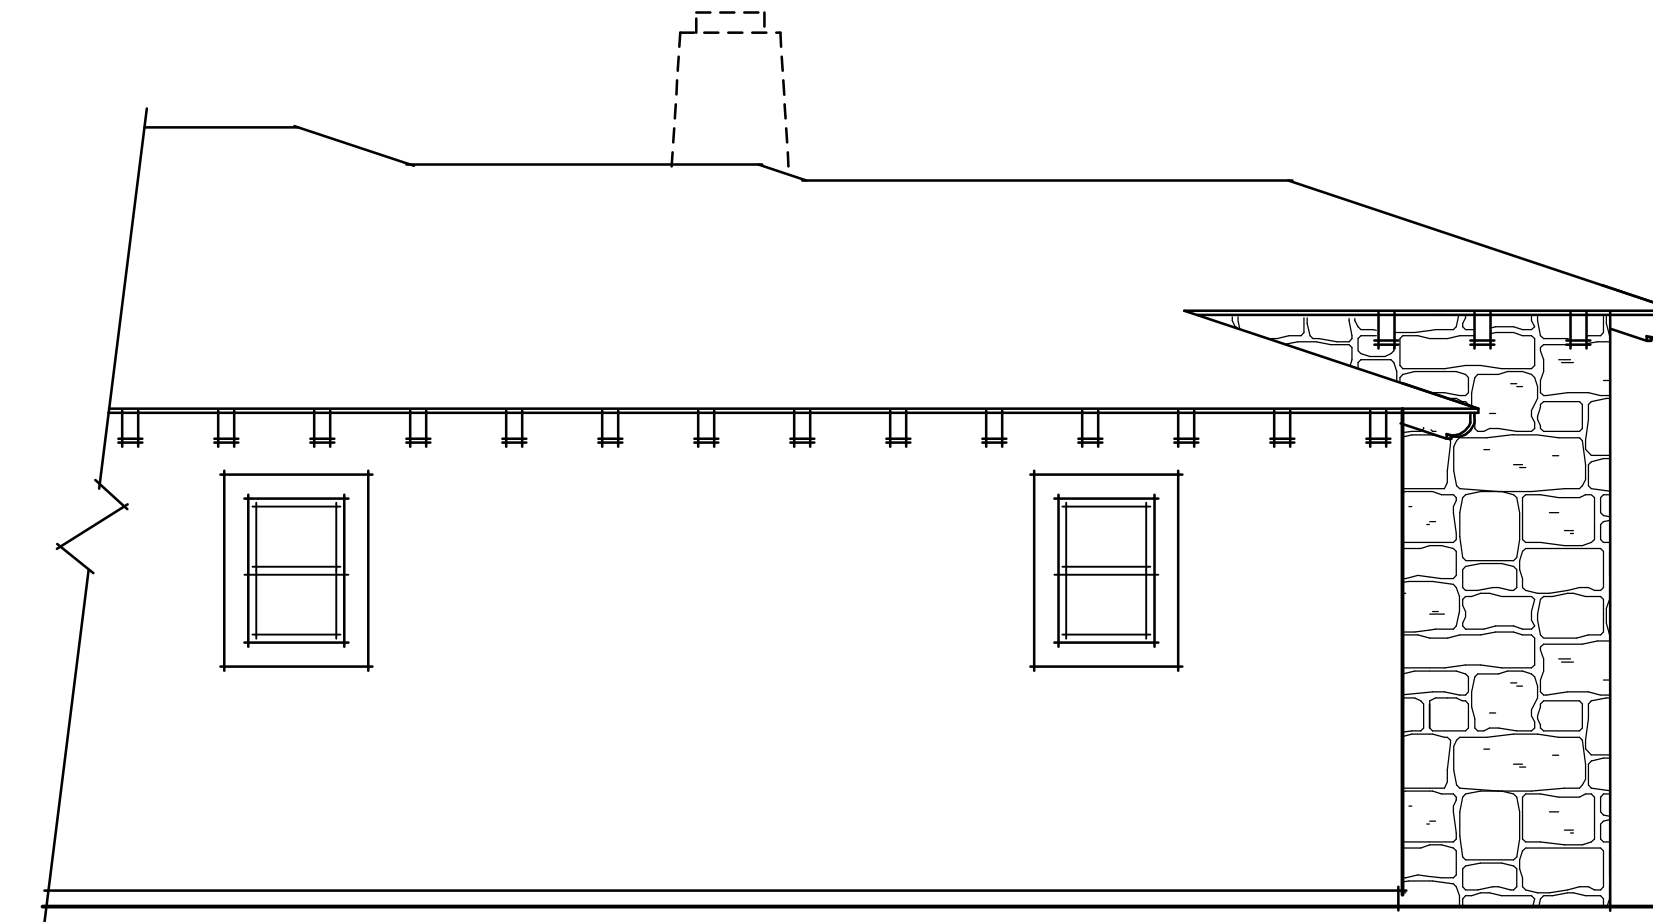

OPTIONAL CASITA LEFT ELEV 'C'

OPTIONAL CASITA LEFT ELEV 'B'

OPTIONAL CASITA LEFT ELEV 'A'

OPTIONAL CASITA FRONT ELEV 'C'

OPTIONAL CASITA FRONT ELEV 'B'

OPTIONAL CASITA FRONT ELEV 'A'

OPTIONAL CASITA PLAN 'C' SCALE: 1/4" = 1'-0"

OPTIONAL CASITA PLAN 'B' SCALE: 1/4" = 1'-0"

OPTIONAL CASITA PLAN 'A' SCALE: 1/4" = 1'-0"