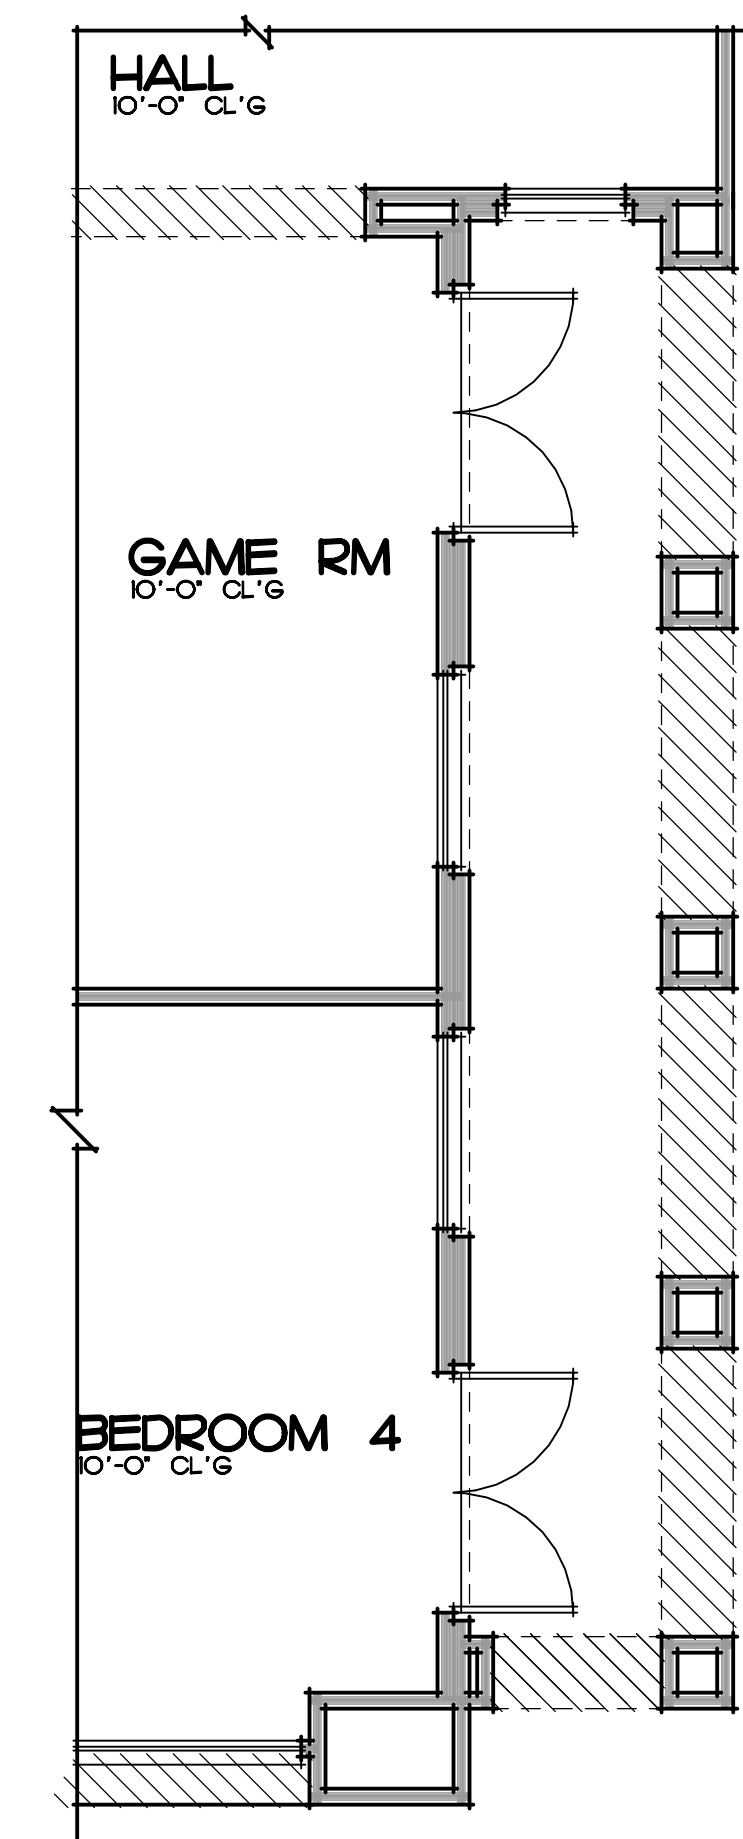

OPTIONAL FIREPLACES & FRENCH DOORS SCALE: 1/4" = 1'-0"

OPTIONAL BEDROOM 5 W/BATH IN LIEU OF HOME THEATER

OPTIONAL FIREPLACE AT CASITA

OPTIONAL HOME OFFICE IN LIEU OF HOME THEATER

OPTIONAL SITTING IN LIEU OF PATIO

+134 SQ. FT.

OPTIONAL FRENCH DOORS & WINDOWS

OPTIONAL HOME OFFICE IN LIEU OF BEDROOM 4