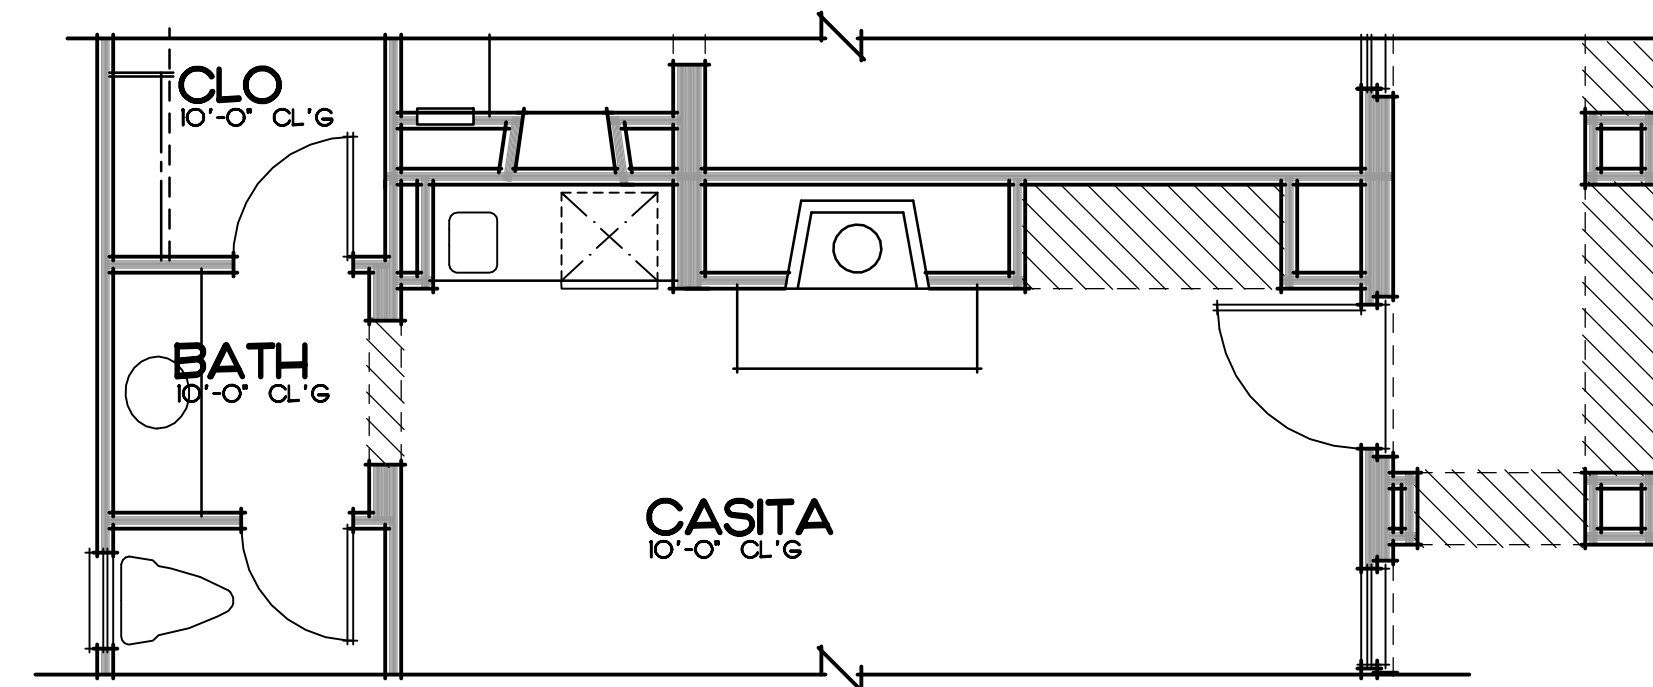

OPTIONAL FIREPLACES & FRENCH DOORS SCALE: 1/4" = 1'-0"

OPTIONAL BEDROOM 5 W/BATH IN LIEU OF HOME THEATER

OPTIONAL FIREPLACE AT CASITA

OPTIONAL HOME OFFICE IN LIEU OF HOME THEATER

OPTIONAL SITTING IN LIEU OF PATIO

+134 SQ. FT.

OPTIONAL FRENCH DOORS & WINDOWS

OPTIONAL HOME OFFICE IN LIEU OF BEDROOM 4