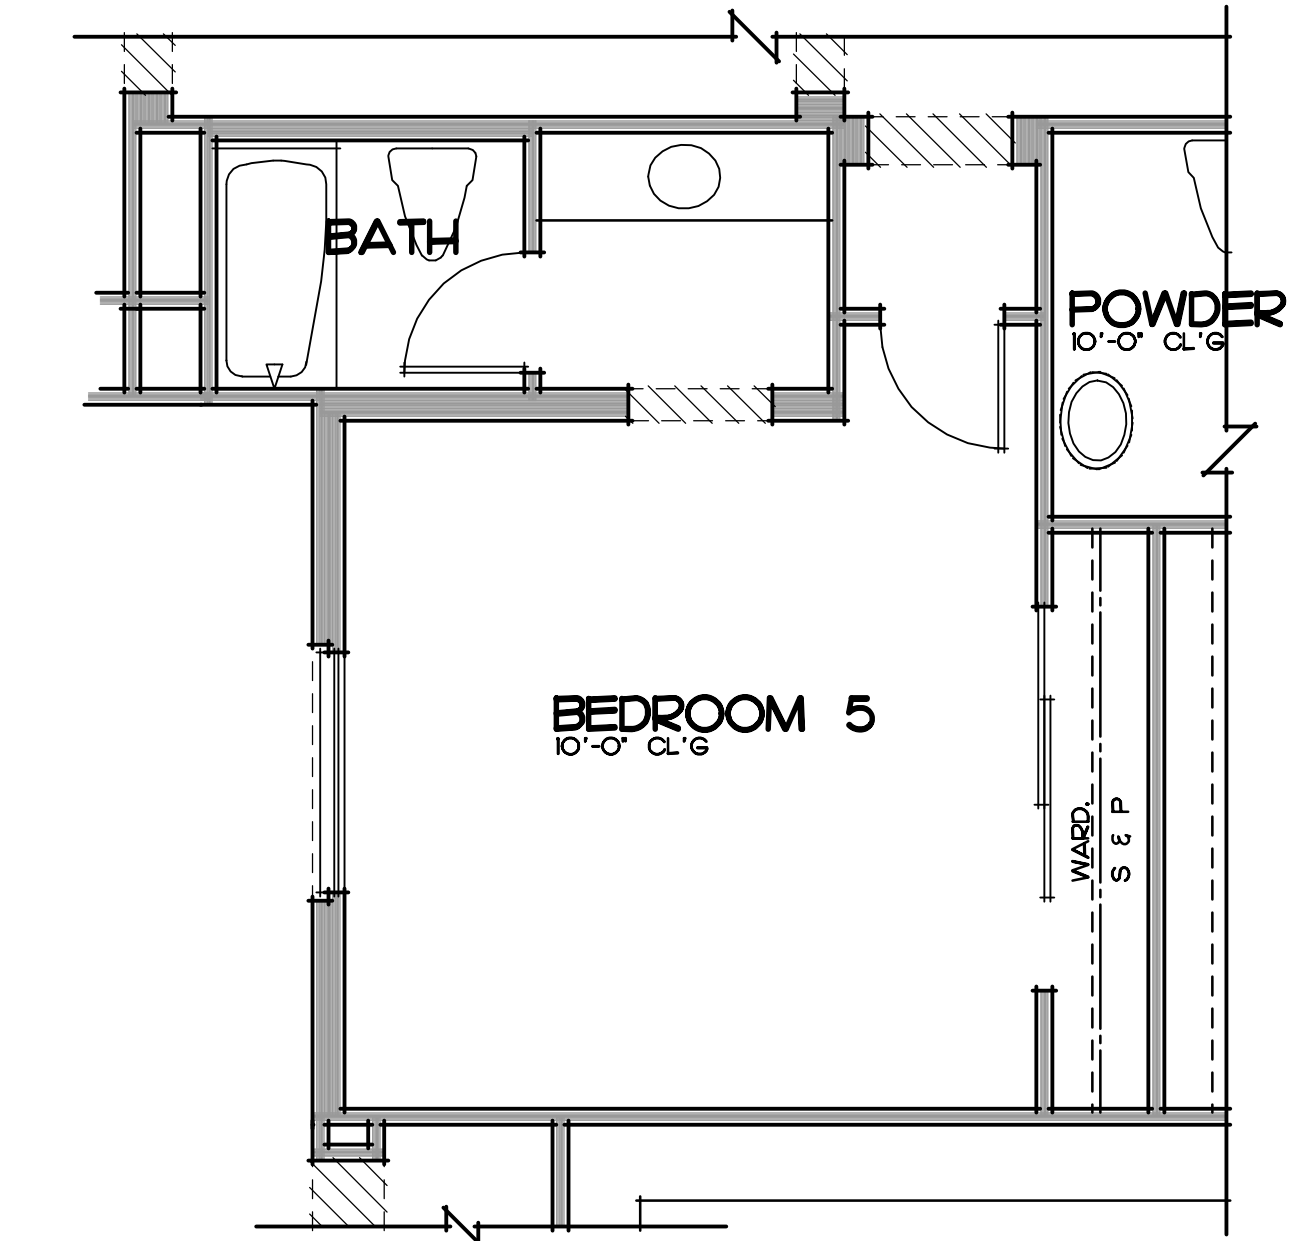

OPTIONAL FIREPLACES & FRENCH DOORS SCALE: 1/4" = 1'-0"

OPTIONAL BEDROOM 5 W/BATH IN LIEU OF HOME THEATER

OPTIONAL FIREPLACE AT CASITA

OPTIONAL HOME OFFICE IN LIEU OF HOME THEATER

OPTIONAL SITTING IN LIEU OF PATIO

+134 SQ. FT.

OPTIONAL FRENCH DOORS & WINDOWS

OPTIONAL HOME OFFICE IN LIEU OF BEDROOM 4