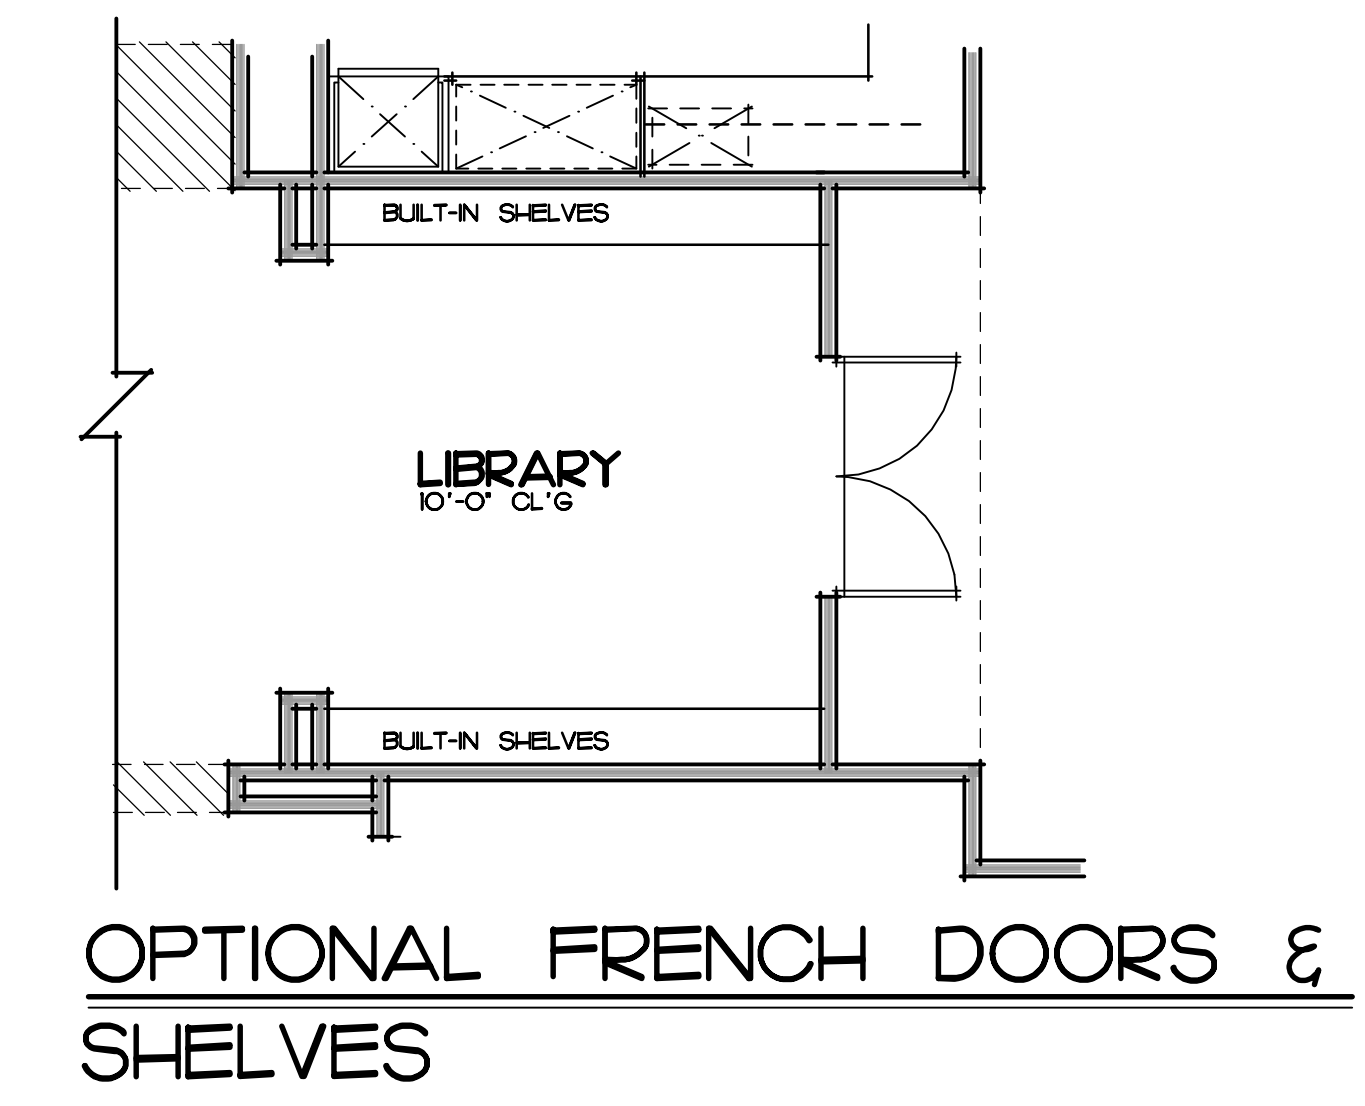

OPTIONAL FIREPLACES & FRENCH DOORS SCALE: 1/4" = 1'-0"

OPTIONAL BEDROOM 5 W/BATH IN LIEU OF HOME THEATER

OPTIONAL FIREPLACE AT CASITA

OPTIONAL HOME OFFICE IN LIEU OF HOME THEATER

OPTIONAL SITTING IN LIEU OF PATIO

+134 SQ. FT.

OPTIONAL FRENCH DOORS & WINDOWS

OPTIONAL HOME OFFICE IN LIEU OF BEDROOM 4