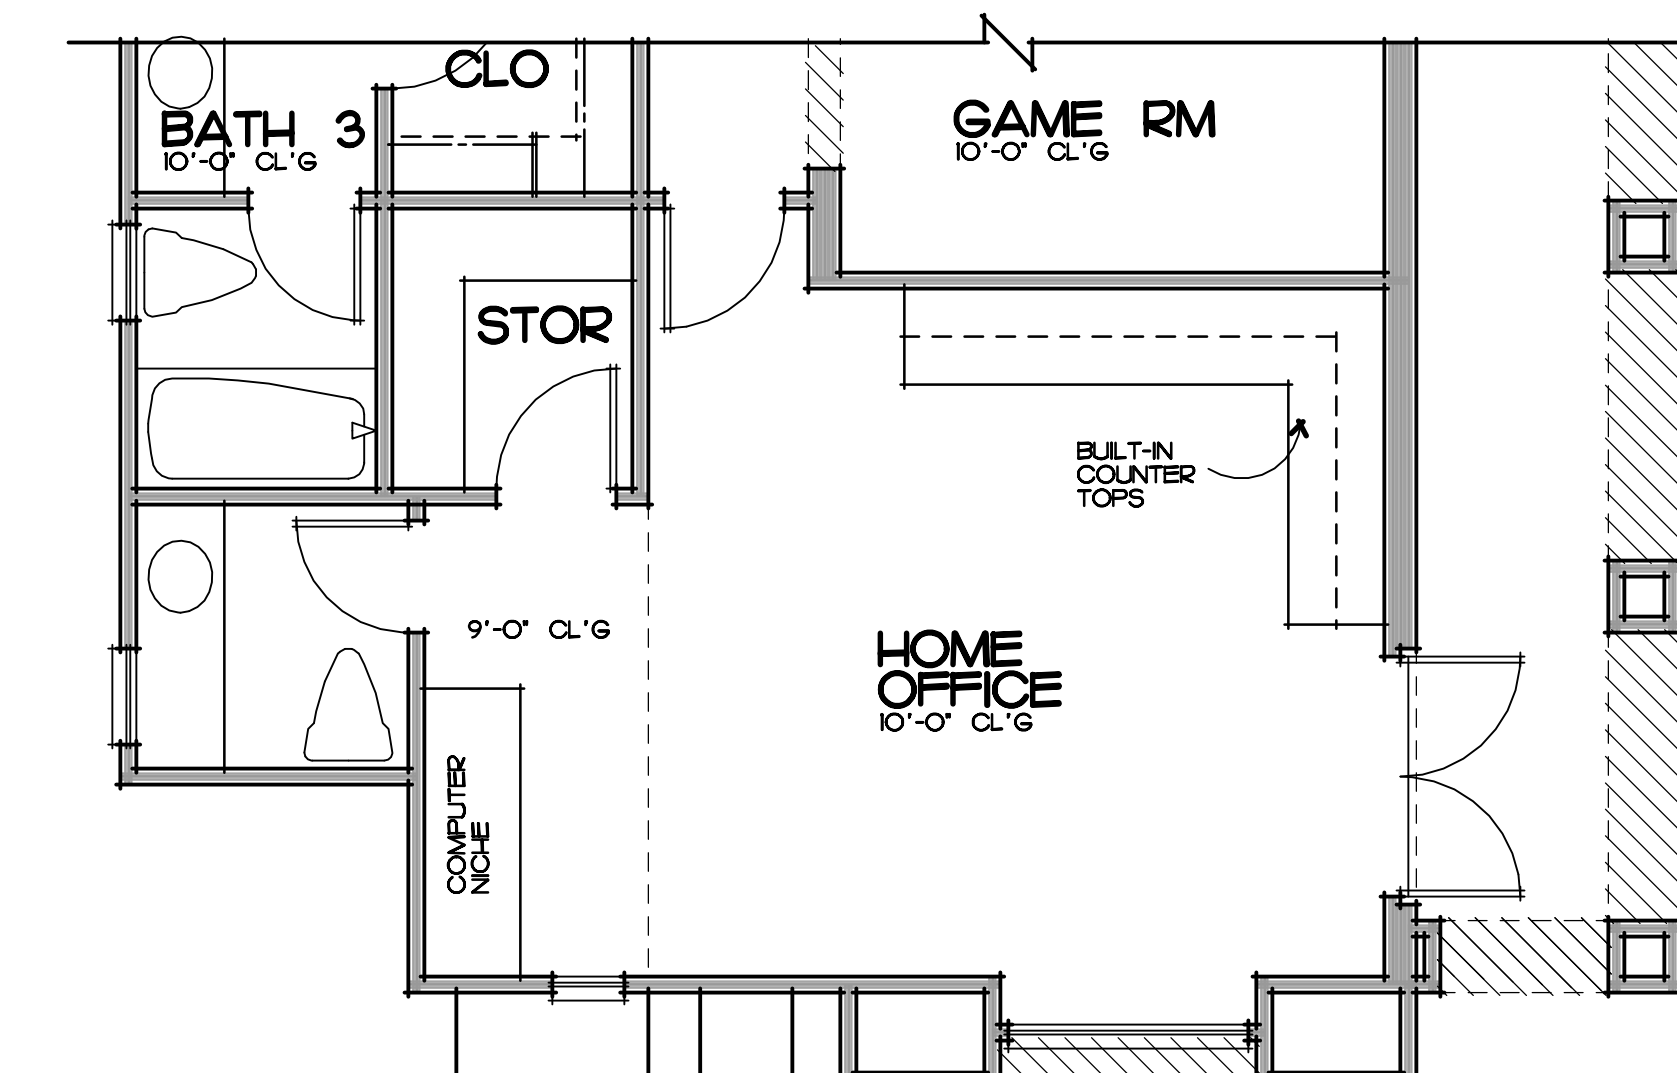

OPTIONAL FIREPLACES & FRENCH DOORS SCALE: 1/4" = 1'-0"

OPTIONAL BEDROOM 5 W/BATH IN LIEU OF HOME THEATER

OPTIONAL FIREPLACE AT CASITA

OPTIONAL HOME OFFICE IN LIEU OF HOME THEATER

OPTIONAL SITTING IN LIEU OF PATIO

+134 SQ. FT.

OPTIONAL FRENCH DOORS & WINDOWS

OPTIONAL HOME OFFICE IN LIEU OF BEDROOM 4