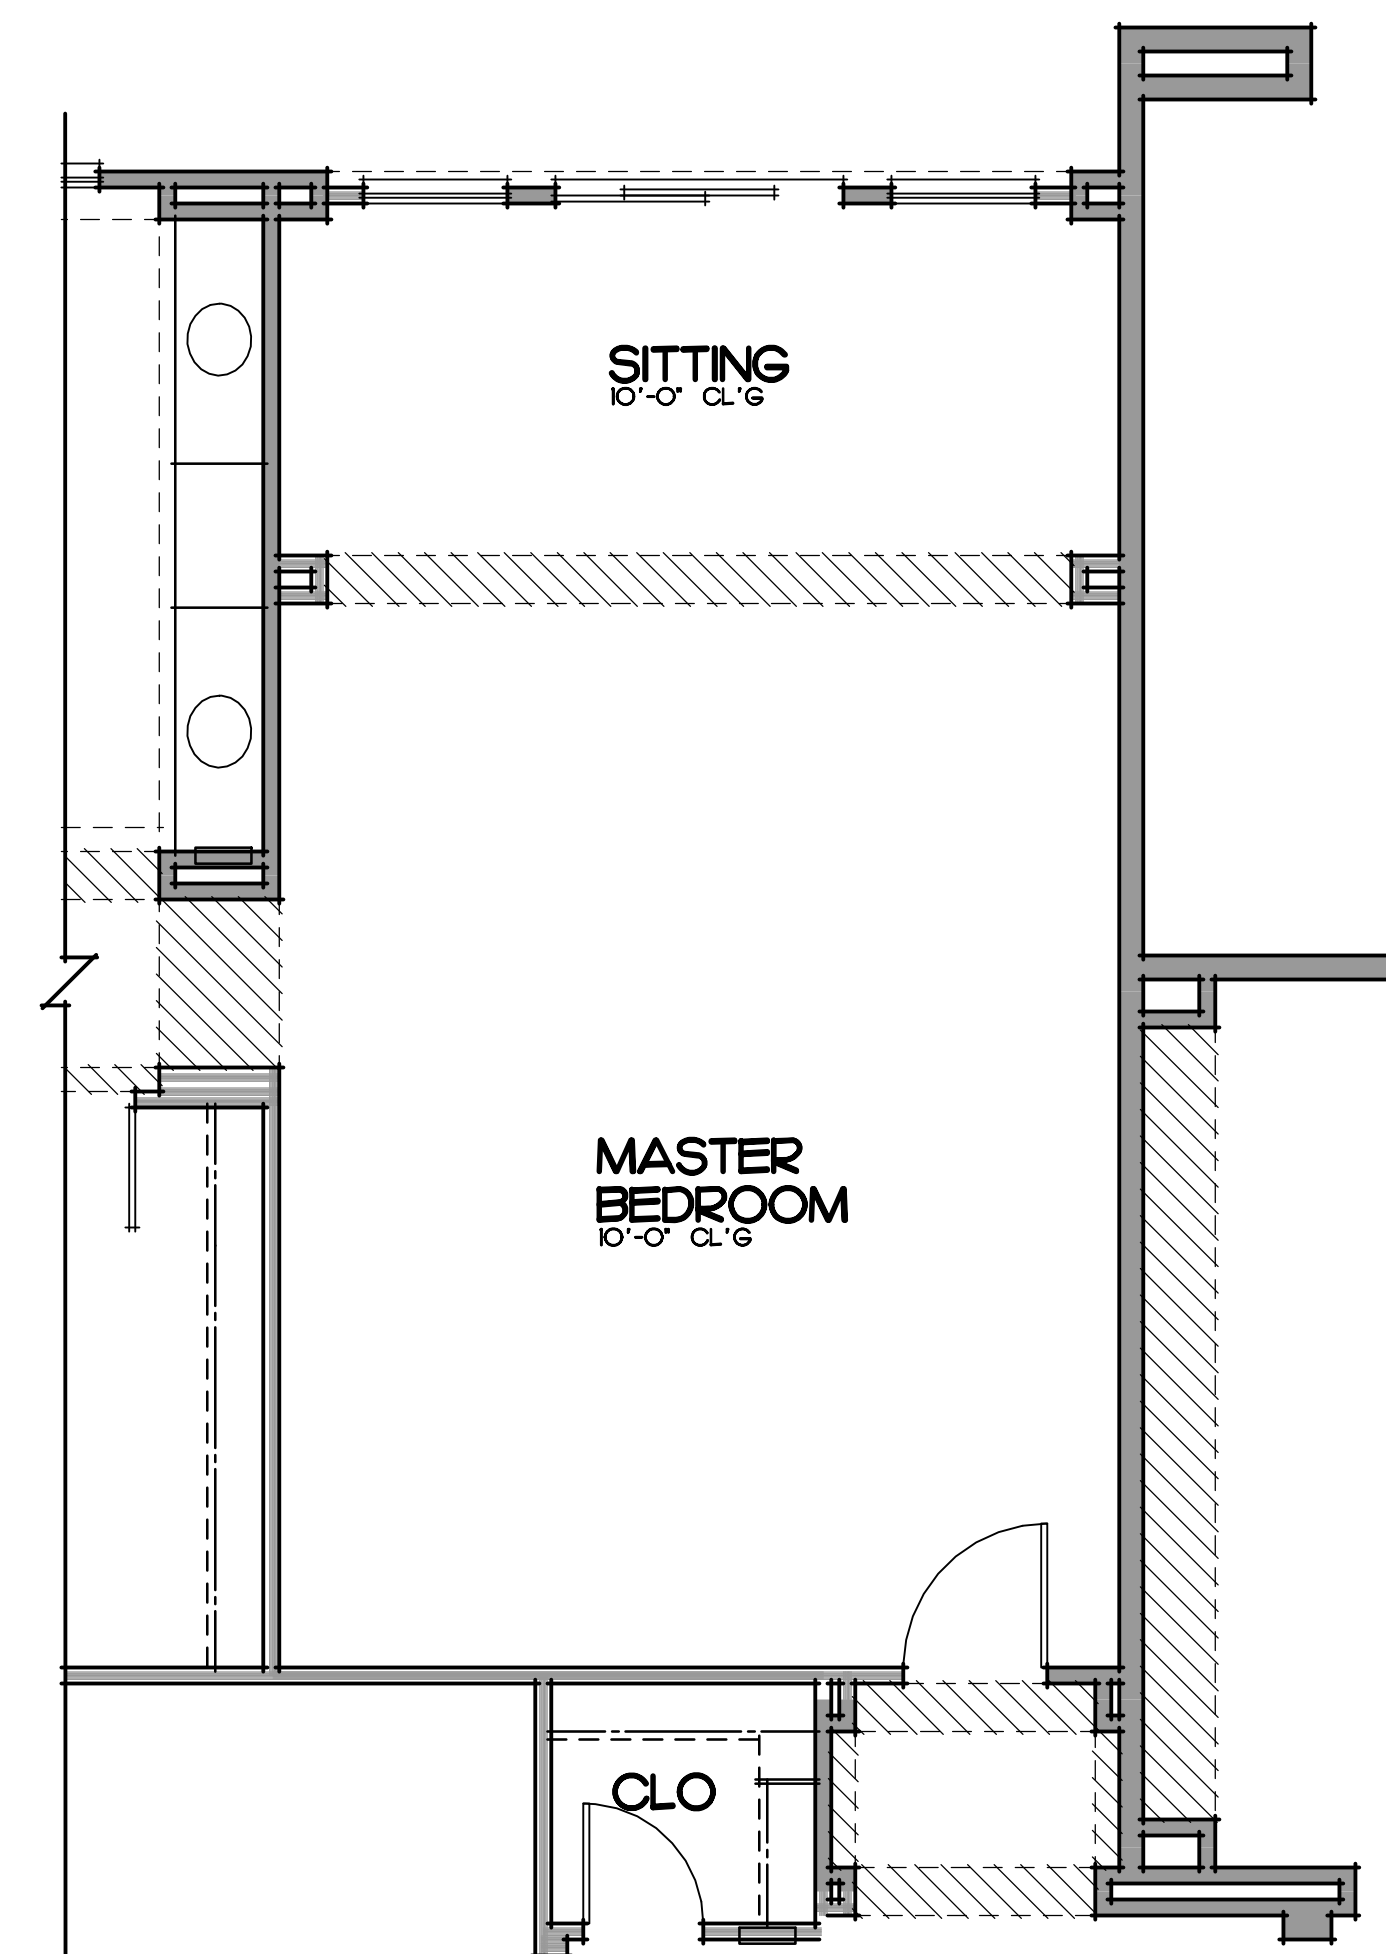

OPTIONAL FIREPLACES & FRENCH DOORS SCALE: 1/4" = 1'-0"

OPTIONAL BEDROOM 5 W/BATH IN LIEU OF HOME THEATER

OPTIONAL FIREPLACE AT CASITA

OPTIONAL HOME OFFICE IN LIEU OF HOME THEATER

OPTIONAL SITTING IN LIEU OF PATIO

+134 SQ. FT.

OPTIONAL FRENCH DOORS & WINDOWS

OPTIONAL HOME OFFICE IN LIEU OF BEDROOM 4