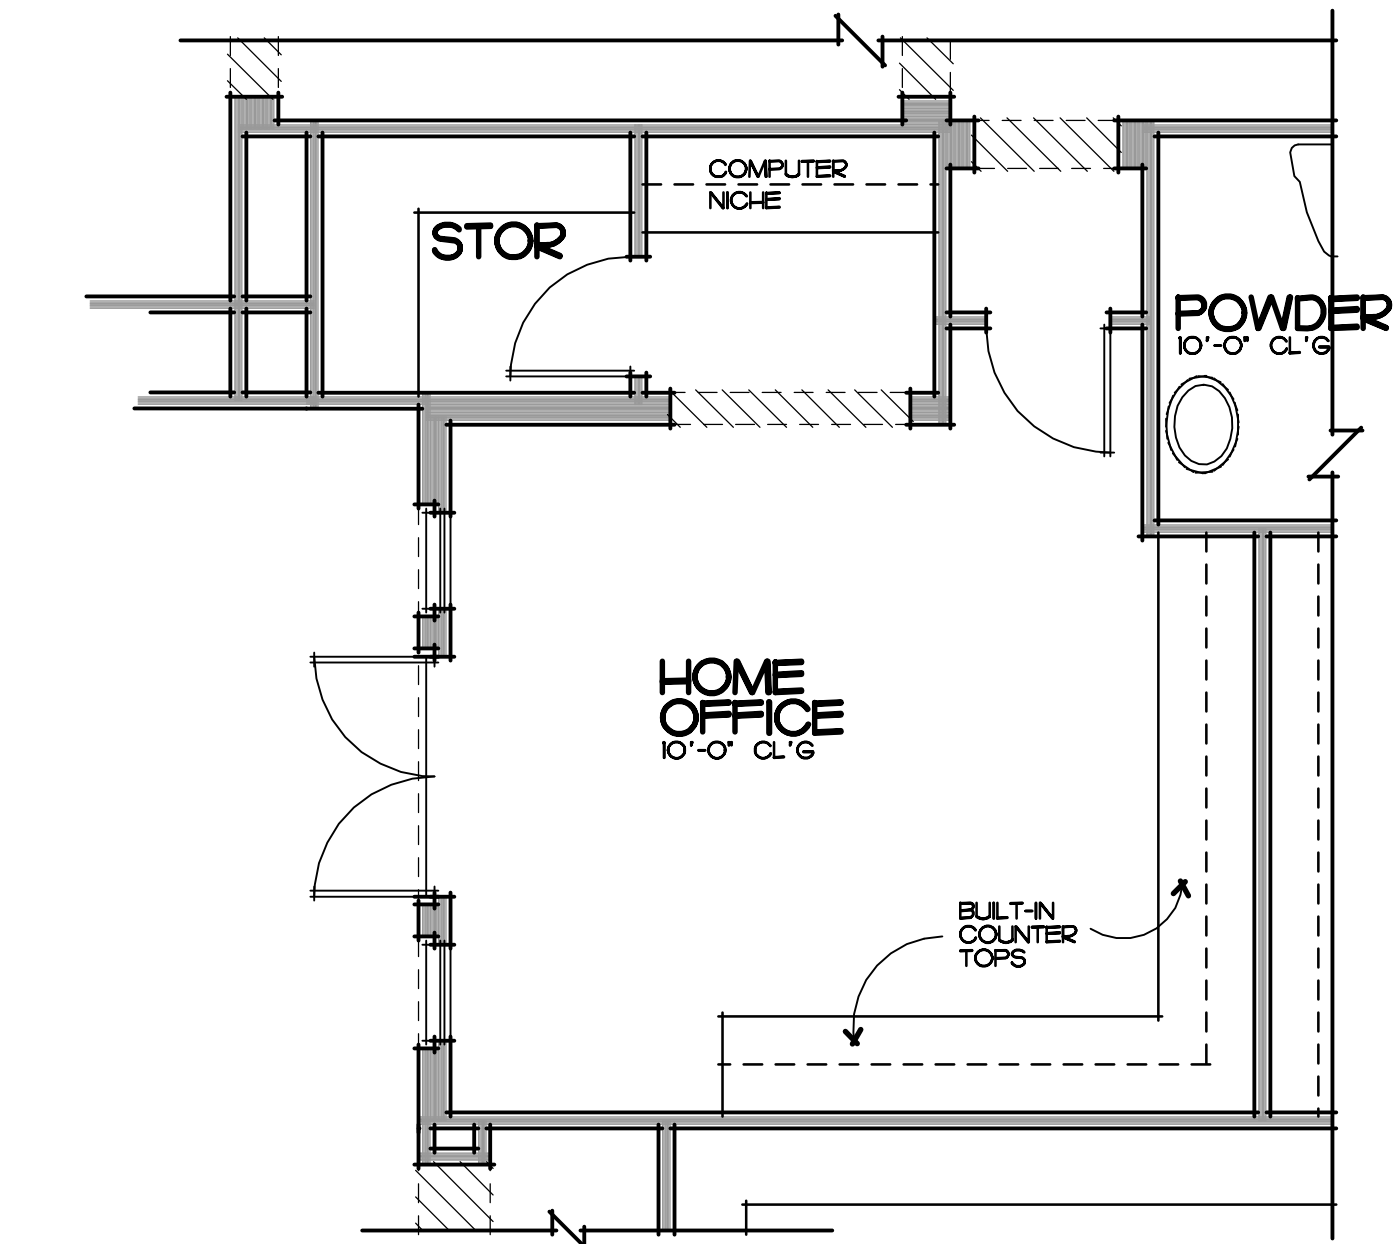

OPTIONAL FIREPLACES & FRENCH DOORS SCALE: 1/4" = 1'-0"

OPTIONAL BEDROOM 5 W/BATH IN LIEU OF HOME THEATER

OPTIONAL FIREPLACE AT CASITA

OPTIONAL HOME OFFICE IN LIEU OF HOME THEATER

OPTIONAL SITTING IN LIEU OF PATIO

+134 SQ. FT.

OPTIONAL FRENCH DOORS & WINDOWS

OPTIONAL HOME OFFICE IN LIEU OF BEDROOM 4